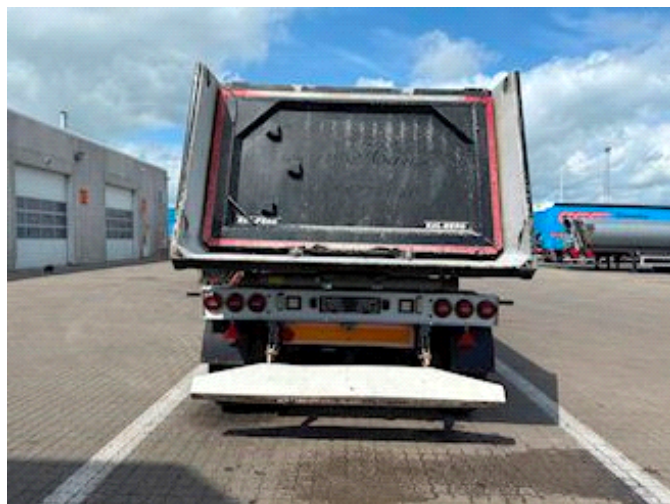

LASTAS A/S

Energivej 35 . DK-8722 Hedensted . Danmark
Motorvej / Autobahn E45 . Afkørsel / Abfahrt 58

E-mail: lastas@lastas.dk
www.lastas.dk

Tel +45 72 19 80 00 • Fax +45 72 19 80 01