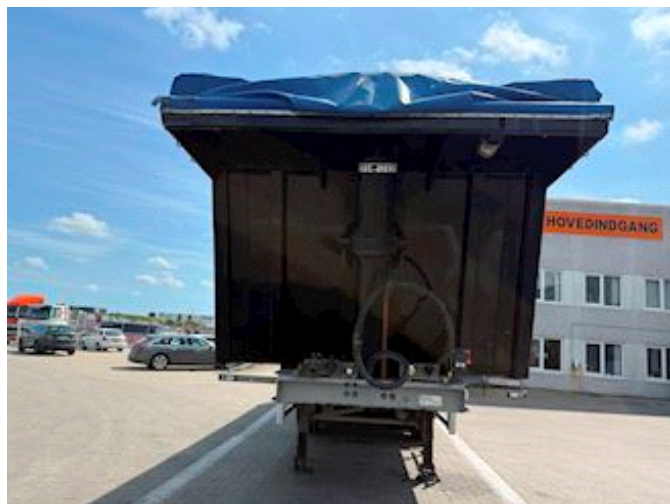

LASTAS A/S

Energivej 35 . DK-8722 Hedensted . Danmark
Motorvej / Autobahn E45 . Afkørsel / Abfahrt 58

E-mail: lastas@lastas.dk
www.lastas.dk

Tel +45 72 19 80 00 • Fax +45 72 19 80 01