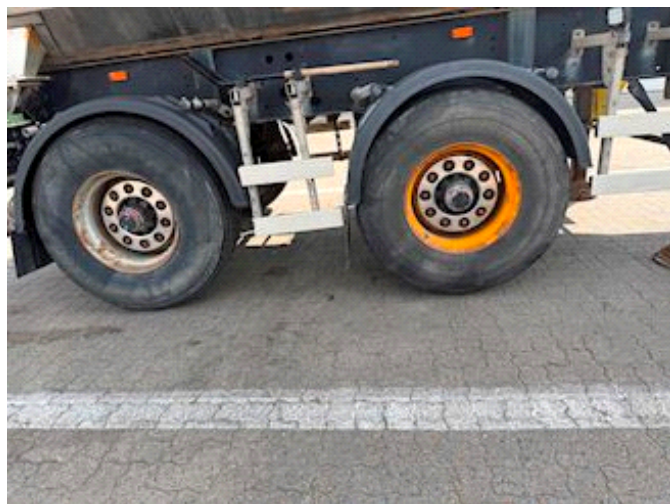

LASTAS A/S

Energivej 35 . DK-8722 Hedensted . Danmark
Motorvej / Autobahn E45 . Afkørsel / Abfahrt 58

E-mail: lastas@lastas.dk
www.lastas.dk

Tel +45 72 19 80 00 • Fax +45 72 19 80 01