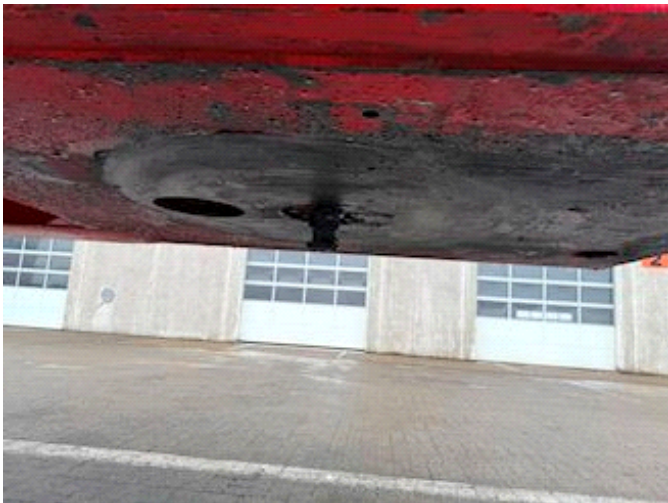

LASTAS A/S

Energivej 35 . DK-8722 Hedensted . Danmark
Motorvej / Autobahn E45 . Afkørsel / Abfahrt 58

E-mail: lastas@lastas.dk
www.lastas.dk

Tel +45 72 19 80 00 • Fax +45 72 19 80 01