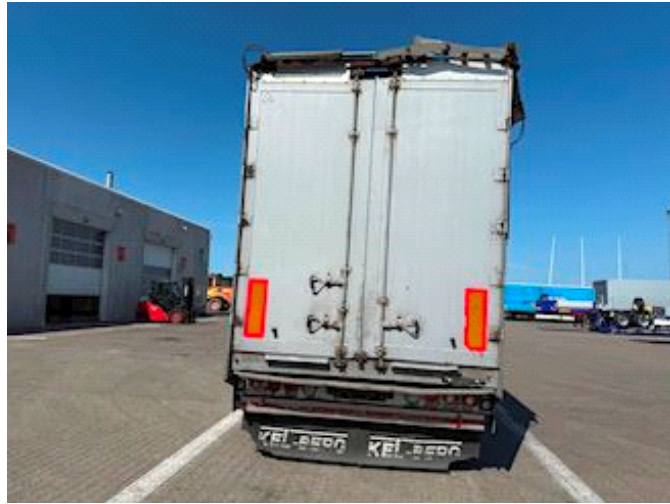

LASTAS A/S

Energivej 35 . DK-8722 Hedensted . Danmark
Motorvej / Autobahn E45 . Afkørsel / Abfahrt 58

E-mail: lastas@lastas.dk
www.lastas.dk

Tel +45 72 19 80 00 • Fax +45 72 19 80 01