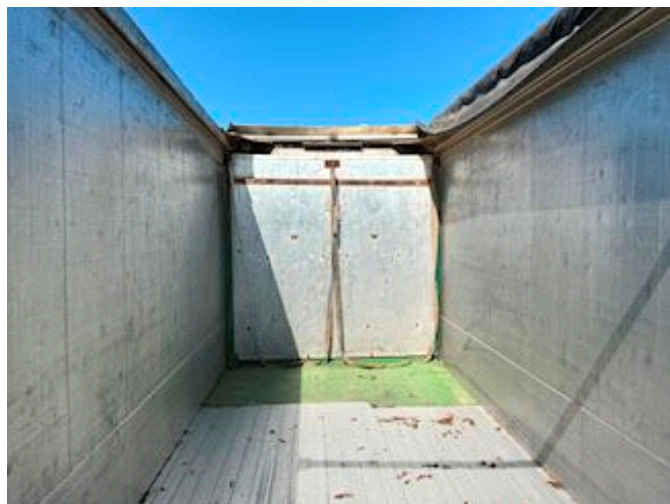

LASTAS A/S

Energivej 35 . DK-8722 Hedensted . Danmark
Motorvej / Autobahn E45 . Afkørsel / Abfahrt 58

E-mail: lastas@lastas.dk
www.lastas.dk

Tel +45 72 19 80 00 • Fax +45 72 19 80 01