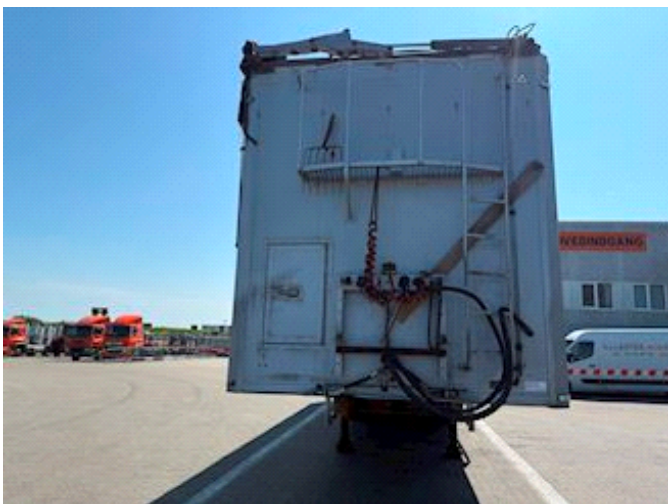

LASTAS A/S

Energivej 35 . DK-8722 Hedensted . Danmark
Motorvej / Autobahn E45 . Afkørsel / Abfahrt 58

E-mail: lastas@lastas.dk
www.lastas.dk

Tel +45 72 19 80 00 • Fax +45 72 19 80 01