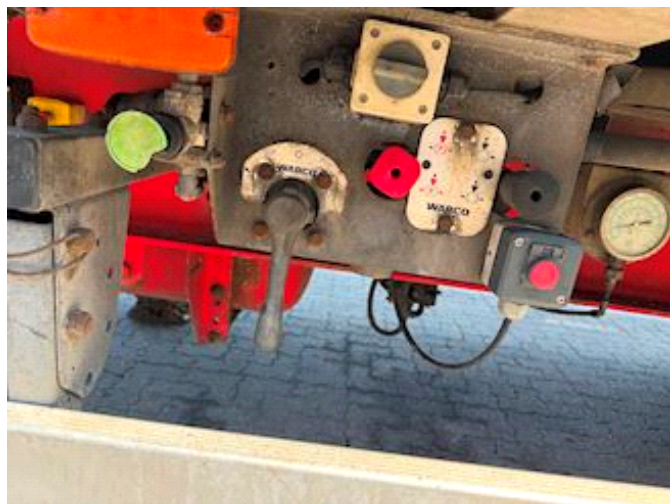

LASTAS A/S

Energivej 35 . DK-8722 Hedensted . Danmark
Motorvej / Autobahn E45 . Afkørsel / Abfahrt 58

E-mail: lastas@lastas.dk
www.lastas.dk

Tel +45 72 19 80 00 • Fax +45 72 19 80 01