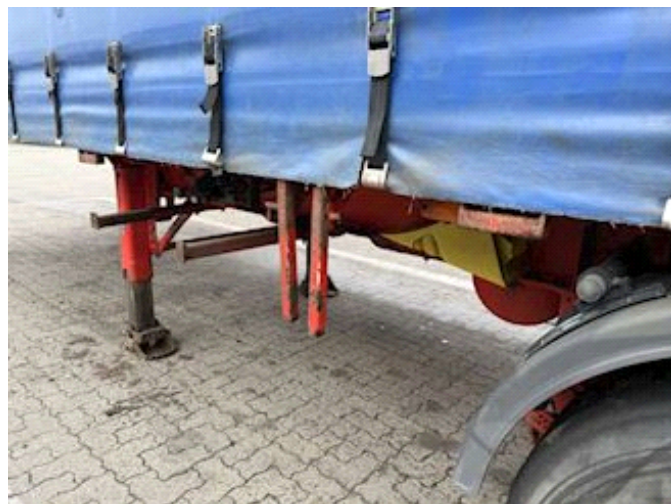

LASTAS A/S

Energivej 35 . DK-8722 Hedensted . Danmark
Motorvej / Autobahn E45 . Afkørsel / Abfahrt 58

E-mail: lastas@lastas.dk
www.lastas.dk

Tel +45 72 19 80 00 • Fax +45 72 19 80 01