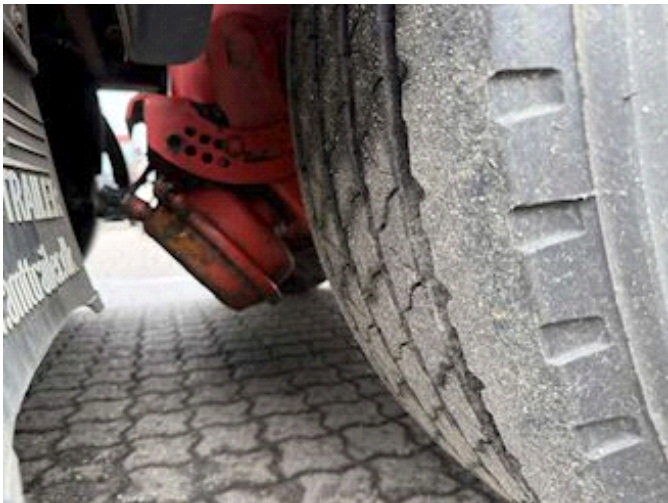

LASTAS A/S

Energivej 35 . DK-8722 Hedensted . Danmark
Motorvej / Autobahn E45 . Afkørsel / Abfahrt 58

E-mail: lastas@lastas.dk
www.lastas.dk

Tel +45 72 19 80 00 • Fax +45 72 19 80 01