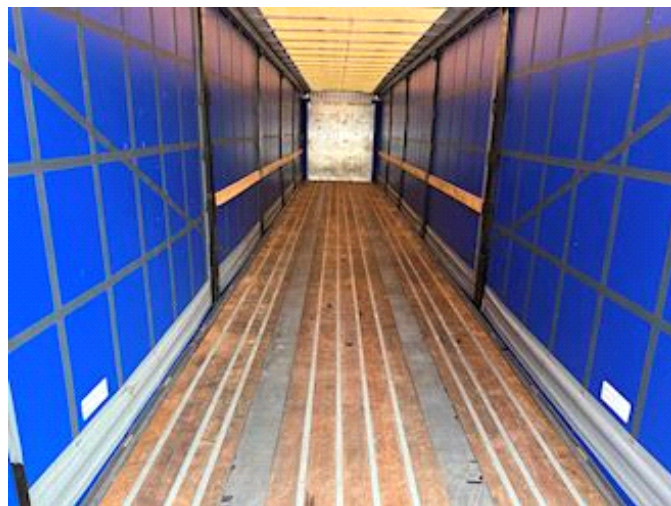

LASTAS A/S

Energivej 35 . DK-8722 Hedensted . Danmark
Motorvej / Autobahn E45 . Afkørsel / Abfahrt 58

E-mail: lastas@lastas.dk
www.lastas.dk

Tel +45 72 19 80 00 • Fax +45 72 19 80 01