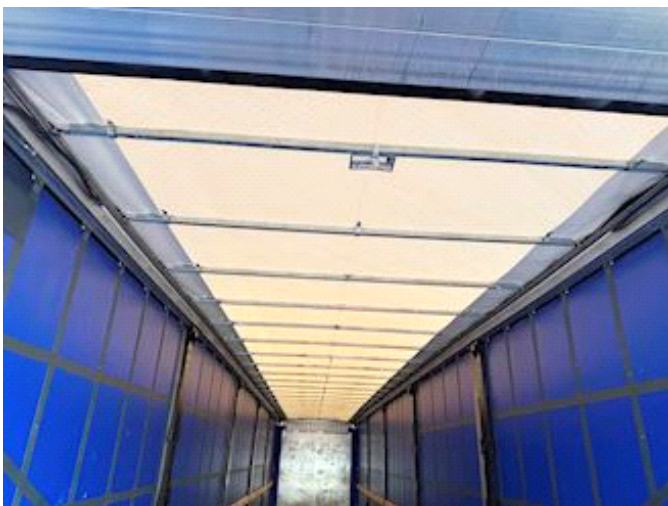

LASTAS A/S

Energivej 35 . DK-8722 Hedensted . Danmark
Motorvej / Autobahn E45 . Afkørsel / Abfahrt 58

E-mail: lastas@lastas.dk
www.lastas.dk

Tel +45 72 19 80 00 • Fax +45 72 19 80 01