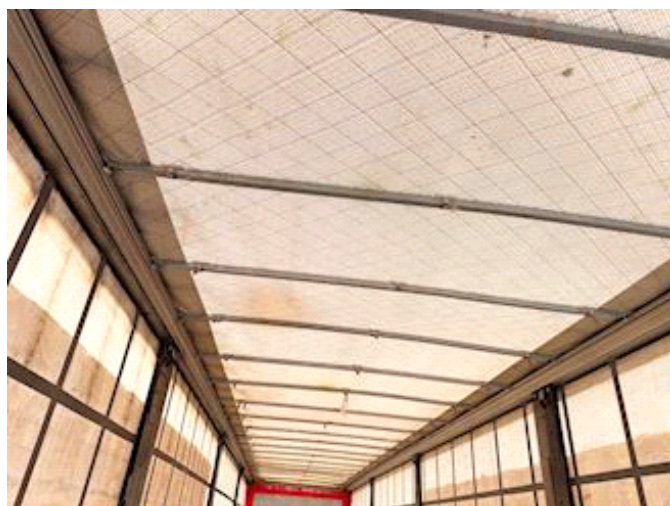

LASTAS A/S

Energivej 35 . DK-8722 Hedensted . Danmark
Motorvej / Autobahn E45 . Afkørsel / Abfahrt 58

E-mail: lastas@lastas.dk
www.lastas.dk

Tel +45 72 19 80 00 • Fax +45 72 19 80 01