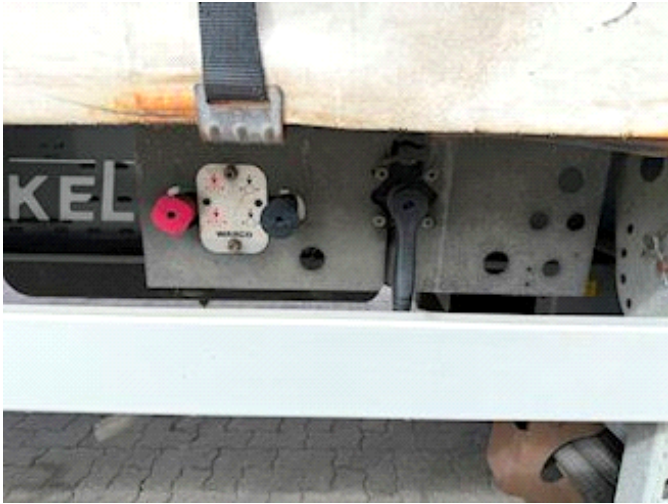

LASTAS A/S

Energivej 35 . DK-8722 Hedensted . Danmark
Motorvej / Autobahn E45 . Afkørsel / Abfahrt 58

E-mail: lastas@lastas.dk
www.lastas.dk

Tel +45 72 19 80 00 • Fax +45 72 19 80 01