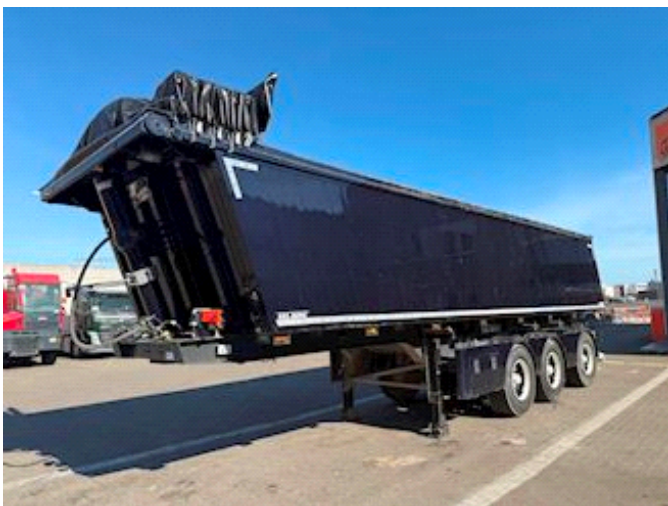

LASTAS A/S

Energivej 35 . DK-8722 Hedensted . Danmark
Motorvej / Autobahn E45 . Afkørsel / Abfahrt 58

E-mail: lastas@lastas.dk
www.lastas.dk

Tel +45 72 19 80 00 • Fax +45 72 19 80 01