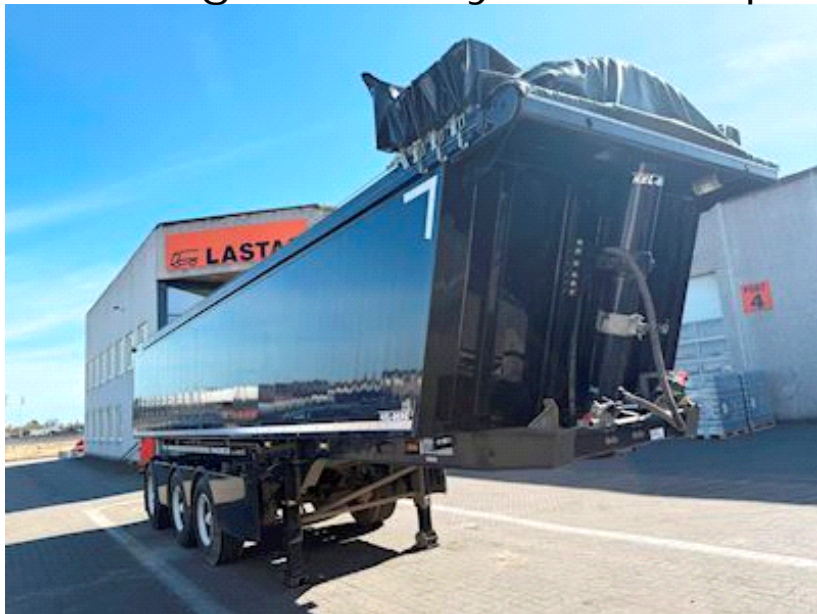

Lastas Trucks Danmark A/S
Energivej 35
8722 Hedensted

Sælger
Lastas A/S
info@lastas.dk
+45 72 19 80 00

Priser, Leasing
Løbetid 60
Månedlig ydelse DKK 6.390

Registrering		Chassis		Bremser	
Årgang	2023	Akselafstand	5500,00	Tromlebremse	✓
Reg. dato	09-11-2023	Akseltype	BPW	Affjedring	
Reg. nr.	FL 6541	Liftaksel 1	✓	Aksel 1, luft	✓
Sidst synet	25-02-2025	Liftaksel 3	✓	Aksel 2, luft	✓
Stel nr.	SKBT40B33PKE27347	Vægt		Aksel 3, luft	✓
Ref. nr.	1E27347	Lastevne	37200	Basis	
Dæk		Totalvægt	45000	Type	Trailer
% Tilbage	40%	Egenvægt	7800	Aksel	3
Størrelse 1aks.	385/65 R 22.5				
Størrelse 2aks.	385/65 R 22.5				
Størrelse 3aks.	385/65 R 22.5				

Beskrivelse

Kelberg 3 aks city trailer
3x9T BPW Aksler
Tvangstyret på 3. aksel
Cyklistværn
Rustfri værktøjskasse v. side
Holder til skovl og kost
Cramaro rullepressening

LASTAS A/S

Energivej 35 . DK-8722 Hedensted . Danmark
Motorvej / Autobahn E45 . Afkørsel / Abfahrt 58