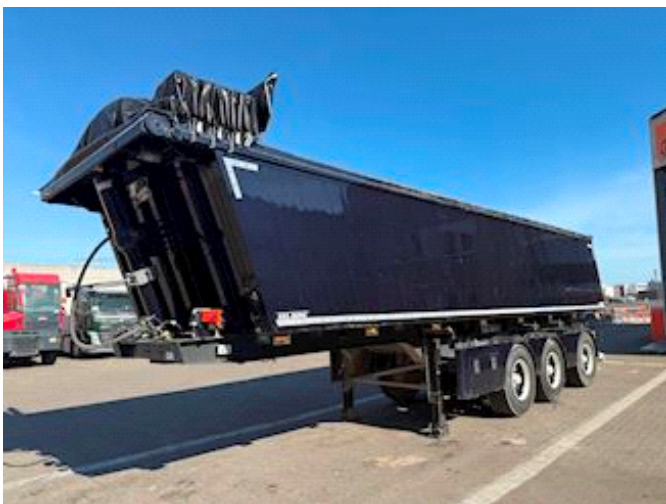

LASTAS A/S

Energivej 35 . DK-8722 Hedensted . Danmark
Motorvej / Autobahn E45 . Afkørsel / Abfahrt 58

E-mail: lastas@lastas.dk
www.lastas.dk

Tel +45 72 19 80 00 • Fax +45 72 19 80 01