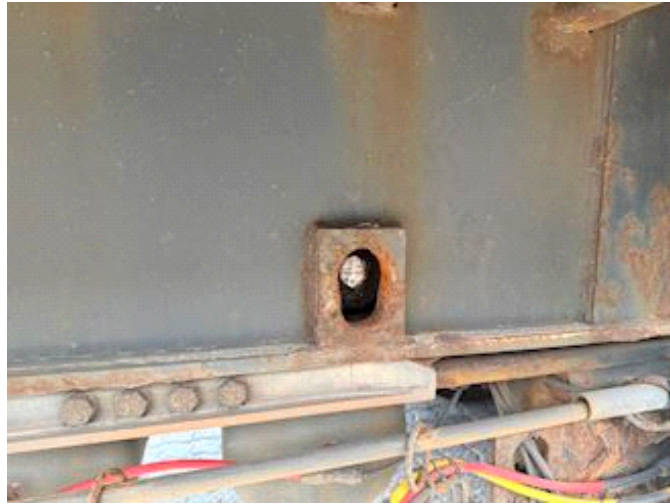

LASTAS A/S

Energivej 35 . DK-8722 Hedensted . Danmark
Motorvej / Autobahn E45 . Afkørsel / Abfahrt 58

E-mail: lastas@lastas.dk
www.lastas.dk

Tel +45 72 19 80 00 • Fax +45 72 19 80 01