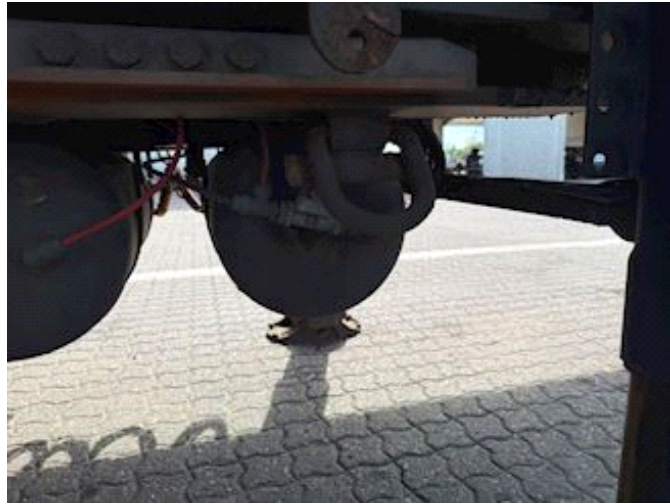

LASTAS A/S

Energivej 35 . DK-8722 Hedensted . Danmark
Motorvej / Autobahn E45 . Afkørsel / Abfahrt 58

E-mail: lastas@lastas.dk
www.lastas.dk

Tel +45 72 19 80 00 • Fax +45 72 19 80 01