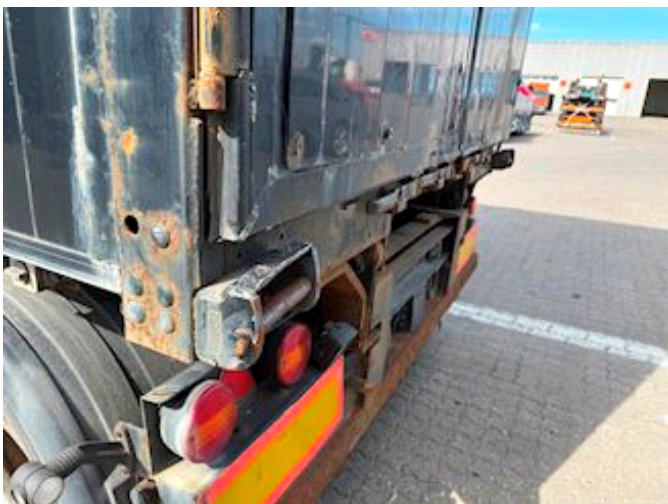

LASTAS A/S

Energivej 35 . DK-8722 Hedensted . Danmark
Motorvej / Autobahn E45 . Afkørsel / Abfahrt 58

E-mail: lastas@lastas.dk
www.lastas.dk

Tel +45 72 19 80 00 • Fax +45 72 19 80 01