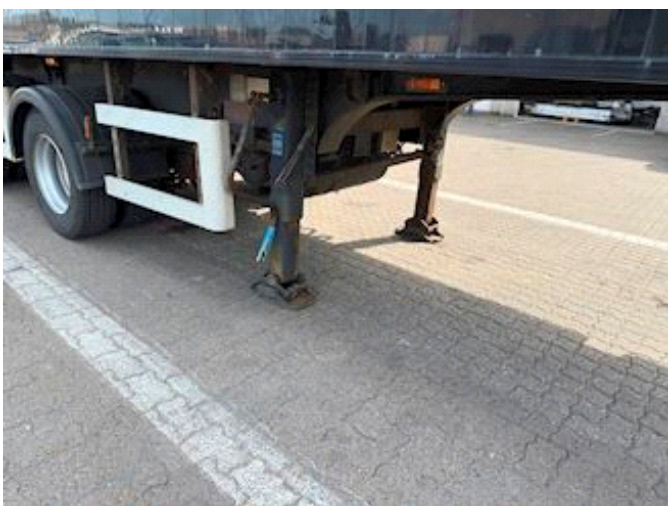

LASTAS A/S

Energivej 35 . DK-8722 Hedensted . Danmark
Motorvej / Autobahn E45 . Afkørsel / Abfahrt 58

E-mail: lastas@lastas.dk
www.lastas.dk

Tel +45 72 19 80 00 • Fax +45 72 19 80 01