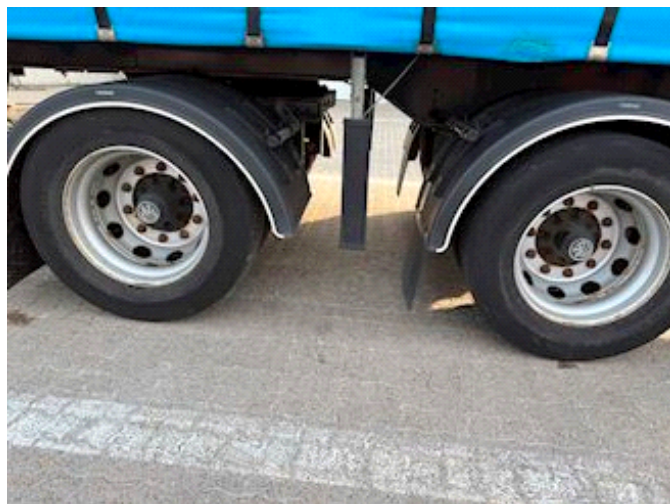

LASTAS A/S

Energivej 35 . DK-8722 Hedensted . Danmark
Motorvej / Autobahn E45 . Afkørsel / Abfahrt 58

E-mail: lastas@lastas.dk
www.lastas.dk

Tel +45 72 19 80 00 • Fax +45 72 19 80 01