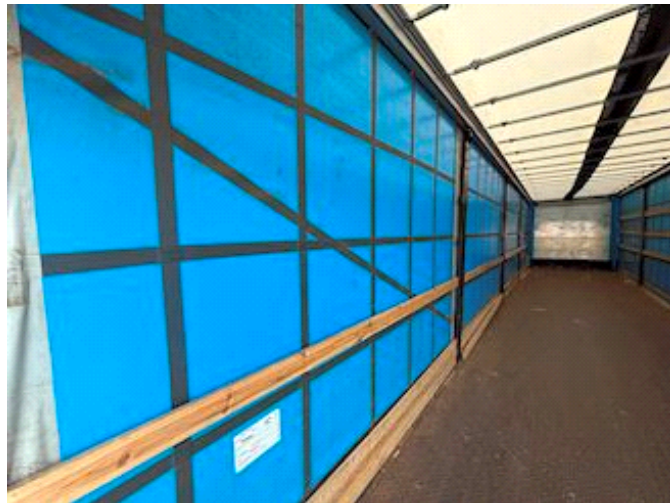

LASTAS A/S

Energivej 35 . DK-8722 Hedensted . Danmark
Motorvej / Autobahn E45 . Afkørsel / Abfahrt 58

E-mail: lastas@lastas.dk
www.lastas.dk

Tel +45 72 19 80 00 • Fax +45 72 19 80 01