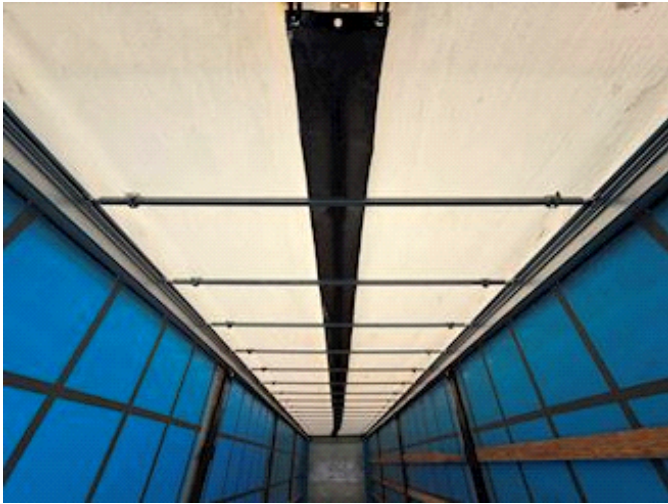

LASTAS A/S

Energivej 35 . DK-8722 Hedensted . Danmark
Motorvej / Autobahn E45 . Afkørsel / Abfahrt 58

E-mail: lastas@lastas.dk
www.lastas.dk

Tel +45 72 19 80 00 • Fax +45 72 19 80 01