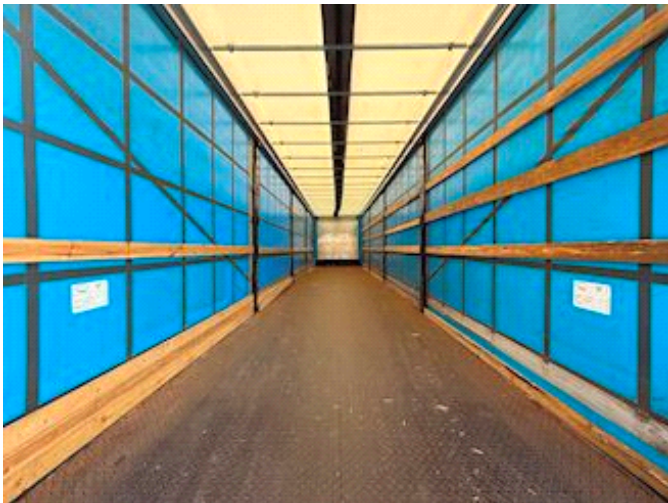

LASTAS A/S

Energivej 35 . DK-8722 Hedensted . Danmark
Motorvej / Autobahn E45 . Afkørsel / Abfahrt 58

E-mail: lastas@lastas.dk
www.lastas.dk

Tel +45 72 19 80 00 • Fax +45 72 19 80 01