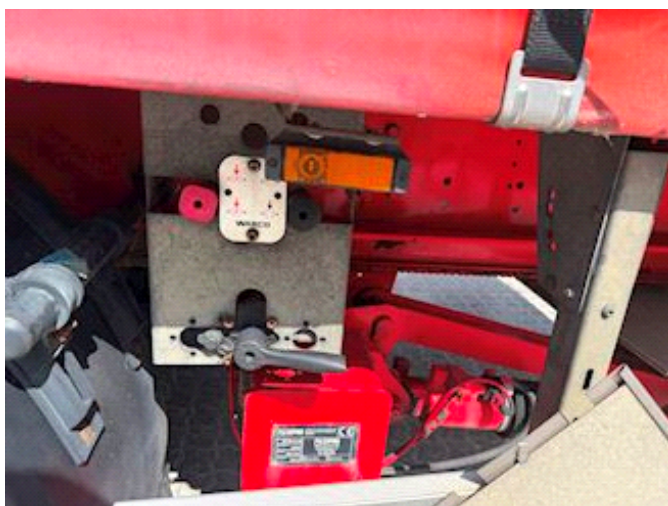

LASTAS A/S

Energivej 35 . DK-8722 Hedensted . Danmark
Motorvej / Autobahn E45 . Afkørsel / Abfahrt 58

E-mail: lastas@lastas.dk
www.lastas.dk

Tel +45 72 19 80 00 • Fax +45 72 19 80 01