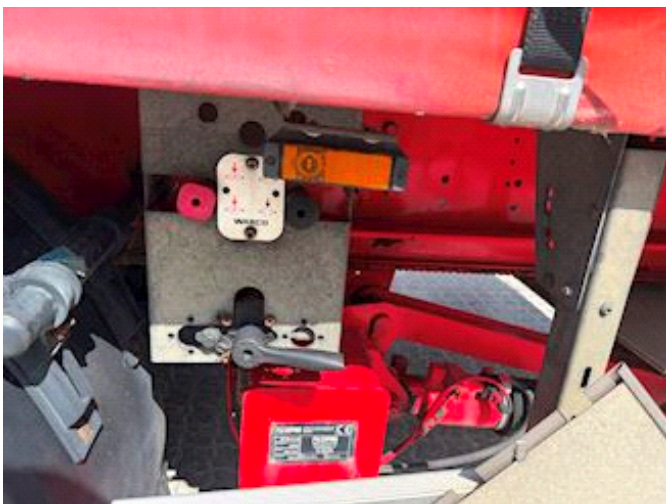

LASTAS A/S

Energivej 35 . DK-8722 Hedensted . Danmark
Motorvej / Autobahn E45 . Afkørsel / Abfahrt 58

E-mail: lastas@lastas.dk
www.lastas.dk

Tel +45 72 19 80 00 • Fax +45 72 19 80 01