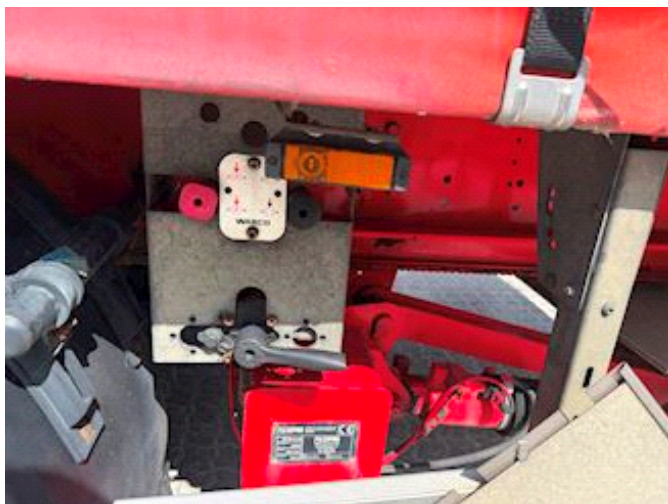

LASTAS A/S

Energivej 35 . DK-8722 Hedensted . Danmark
Motorvej / Autobahn E45 . Afkørsel / Abfahrt 58

E-mail: lastas@lastas.dk
www.lastas.dk

Tel +45 72 19 80 00 • Fax +45 72 19 80 01