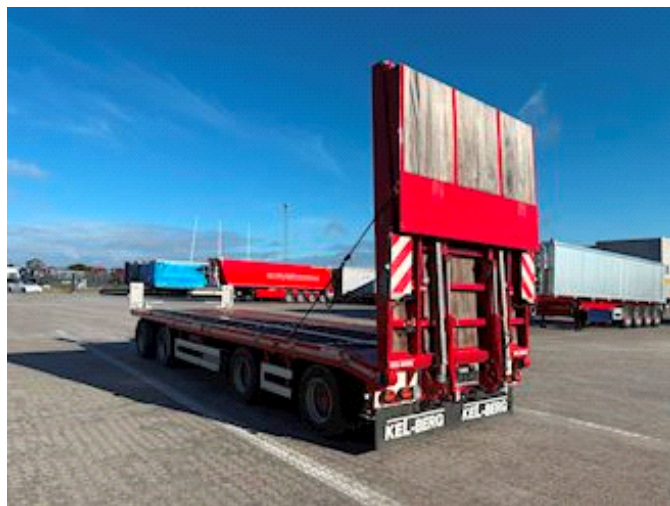

LASTAS A/S

Energivej 35 . DK-8722 Hedensted . Danmark
Motorvej / Autobahn E45 . Afkørsel / Abfahrt 58

E-mail: lastas@lastas.dk
www.lastas.dk

Tel +45 72 19 80 00 • Fax +45 72 19 80 01