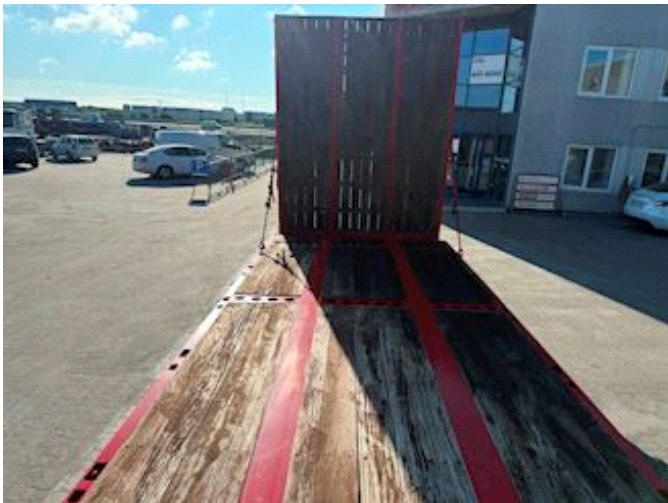

LASTAS A/S

Energivej 35 . DK-8722 Hedensted . Danmark
Motorvej / Autobahn E45 . Afkørsel / Abfahrt 58

E-mail: lastas@lastas.dk
www.lastas.dk

Tel +45 72 19 80 00 • Fax +45 72 19 80 01