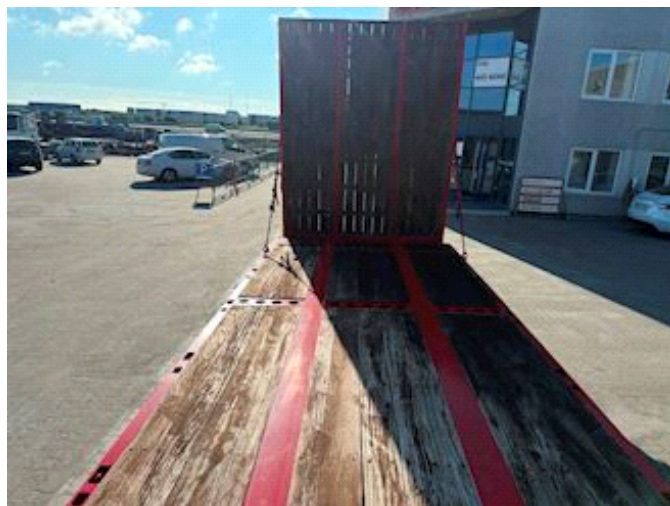

LASTAS A/S

Energivej 35 . DK-8722 Hedensted . Danmark
Motorvej / Autobahn E45 . Afkørsel / Abfahrt 58

E-mail: lastas@lastas.dk
www.lastas.dk

Tel +45 72 19 80 00 • Fax +45 72 19 80 01