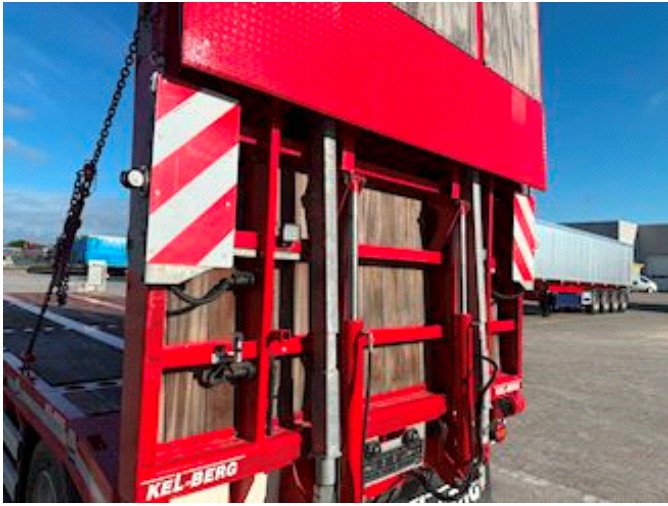

LASTAS A/S

Energivej 35 . DK-8722 Hedensted . Danmark
Motorvej / Autobahn E45 . Afkørsel / Abfahrt 58

E-mail: lastas@lastas.dk
www.lastas.dk

Tel +45 72 19 80 00 • Fax +45 72 19 80 01