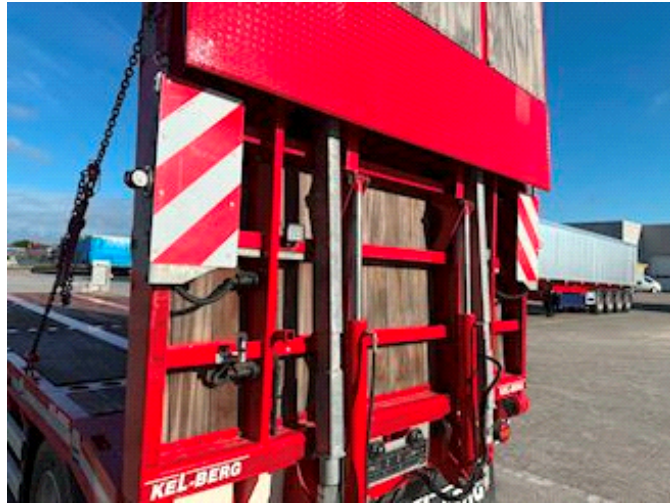

LASTAS A/S

Energivej 35 . DK-8722 Hedensted . Danmark
Motorvej / Autobahn E45 . Afkørsel / Abfahrt 58

E-mail: lastas@lastas.dk
www.lastas.dk

Tel +45 72 19 80 00 • Fax +45 72 19 80 01