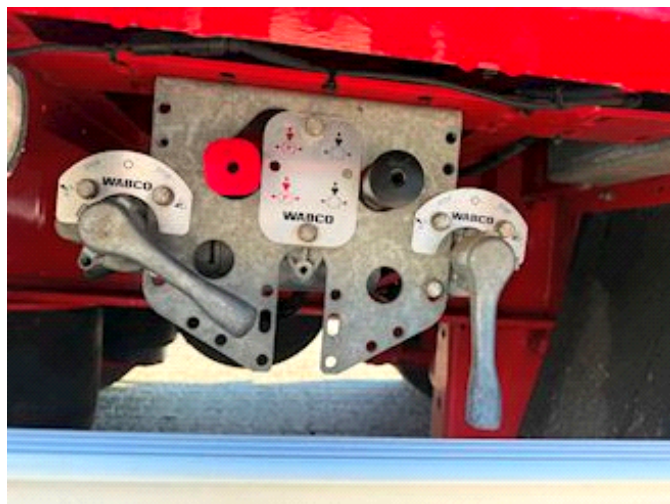

LASTAS A/S

Energivej 35 . DK-8722 Hedensted . Danmark
Motorvej / Autobahn E45 . Afkørsel / Abfahrt 58

E-mail: lastas@lastas.dk
www.lastas.dk

Tel +45 72 19 80 00 • Fax +45 72 19 80 01