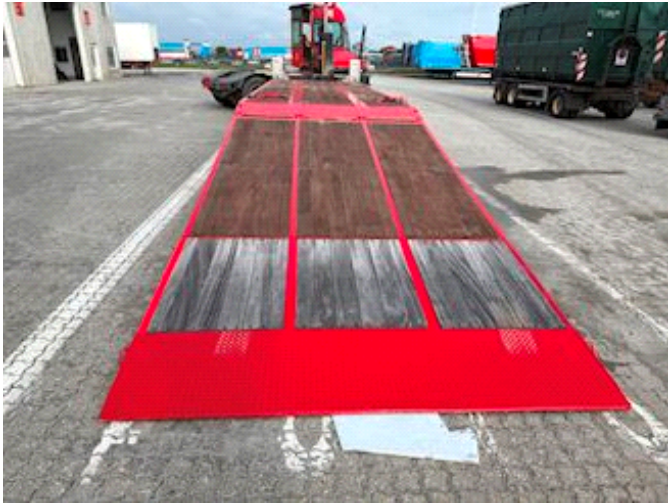

LASTAS A/S

Energivej 35 . DK-8722 Hedensted . Danmark
Motorvej / Autobahn E45 . Afkørsel / Abfahrt 58

E-mail: lastas@lastas.dk
www.lastas.dk

Tel +45 72 19 80 00 • Fax +45 72 19 80 01