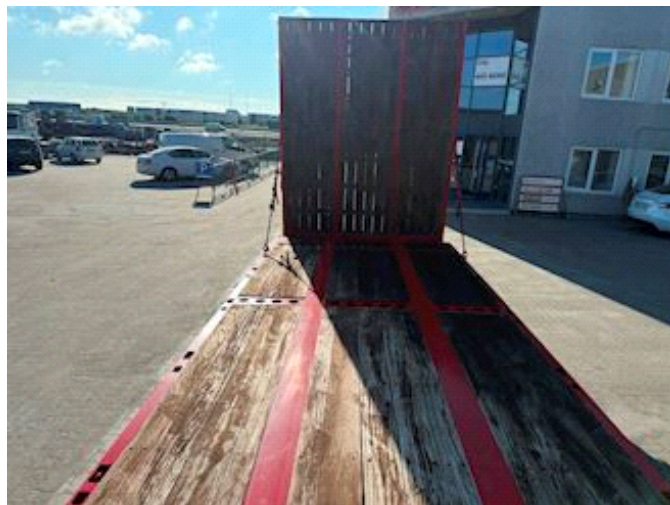

LASTAS A/S

Energivej 35 . DK-8722 Hedensted . Danmark
Motorvej / Autobahn E45 . Afkørsel / Abfahrt 58

E-mail: lastas@lastas.dk
www.lastas.dk

Tel +45 72 19 80 00 • Fax +45 72 19 80 01