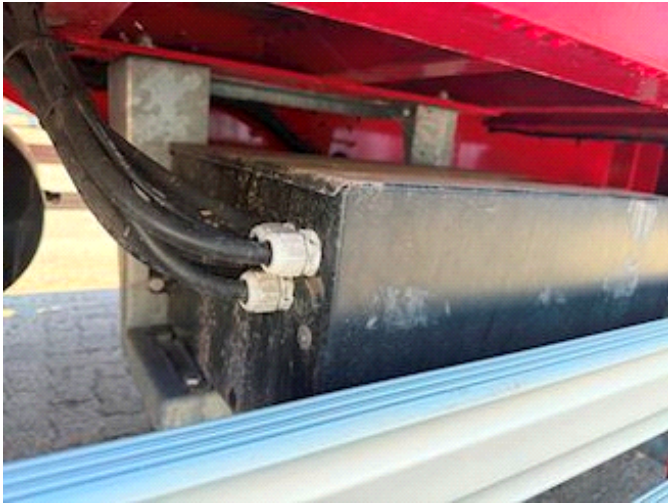

LASTAS A/S

Energivej 35 . DK-8722 Hedensted . Danmark
Motorvej / Autobahn E45 . Afkørsel / Abfahrt 58

E-mail: lastas@lastas.dk
www.lastas.dk

Tel +45 72 19 80 00 • Fax +45 72 19 80 01