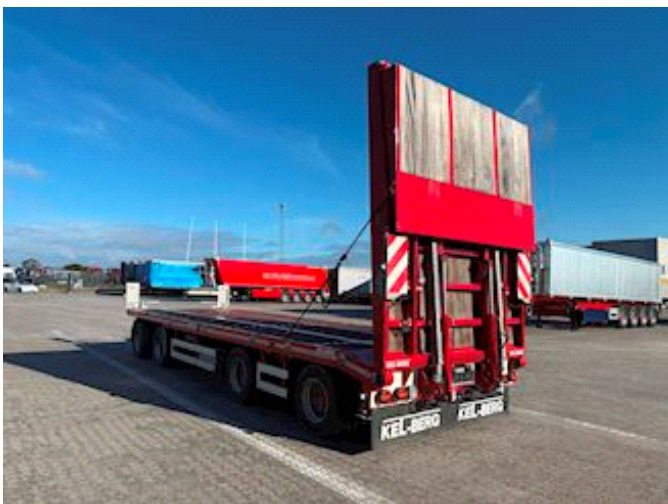

LASTAS A/S

Energivej 35 . DK-8722 Hedensted . Danmark
Motorvej / Autobahn E45 . Afkørsel / Abfahrt 58

E-mail: lastas@lastas.dk
www.lastas.dk

Tel +45 72 19 80 00 • Fax +45 72 19 80 01