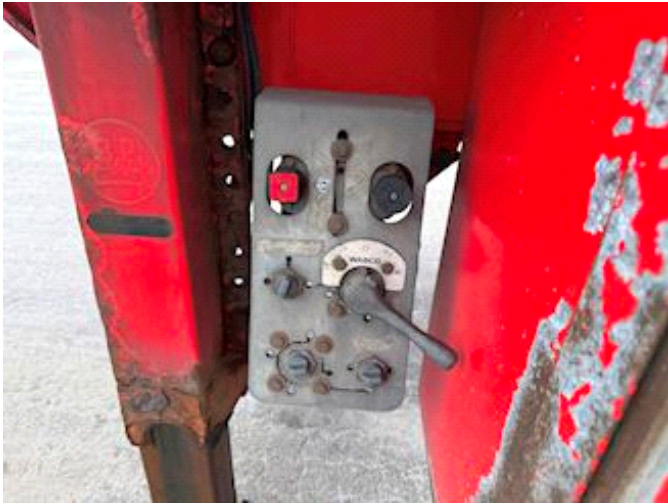

LASTAS A/S

Energivej 35 . DK-8722 Hedensted . Danmark
Motorvej / Autobahn E45 . Afkørsel / Abfahrt 58

E-mail: lastas@lastas.dk
www.lastas.dk

Tel +45 72 19 80 00 • Fax +45 72 19 80 01