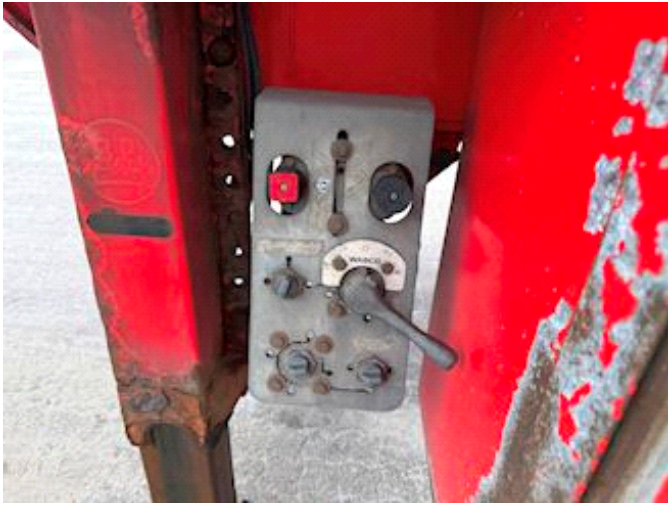

LASTAS A/S

Energivej 35 . DK-8722 Hedensted . Danmark
Motorvej / Autobahn E45 . Afkørsel / Abfahrt 58

E-mail: lastas@lastas.dk
www.lastas.dk

Tel +45 72 19 80 00 • Fax +45 72 19 80 01