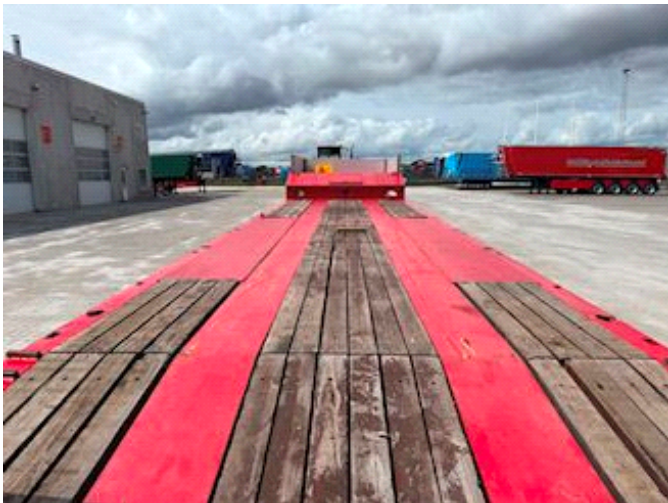

LASTAS A/S

Energivej 35 . DK-8722 Hedensted . Danmark
Motorvej / Autobahn E45 . Afkørsel / Abfahrt 58

E-mail: lastas@lastas.dk
www.lastas.dk

Tel +45 72 19 80 00 • Fax +45 72 19 80 01