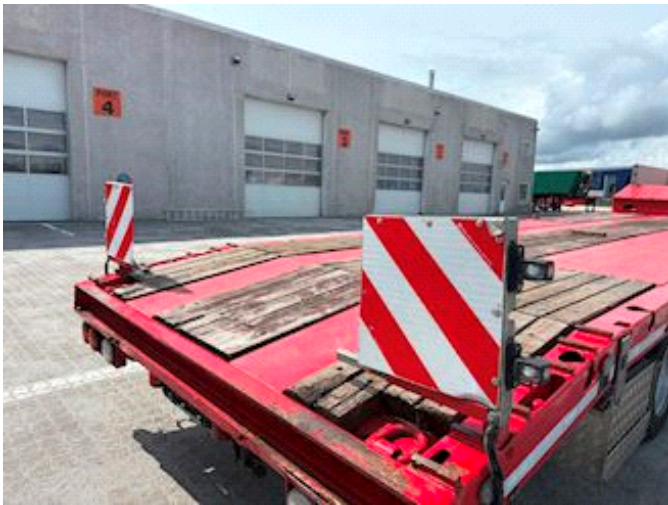

LASTAS A/S

Energivej 35 . DK-8722 Hedensted . Danmark
Motorvej / Autobahn E45 . Afkørsel / Abfahrt 58

E-mail: lastas@lastas.dk
www.lastas.dk

Tel +45 72 19 80 00 • Fax +45 72 19 80 01