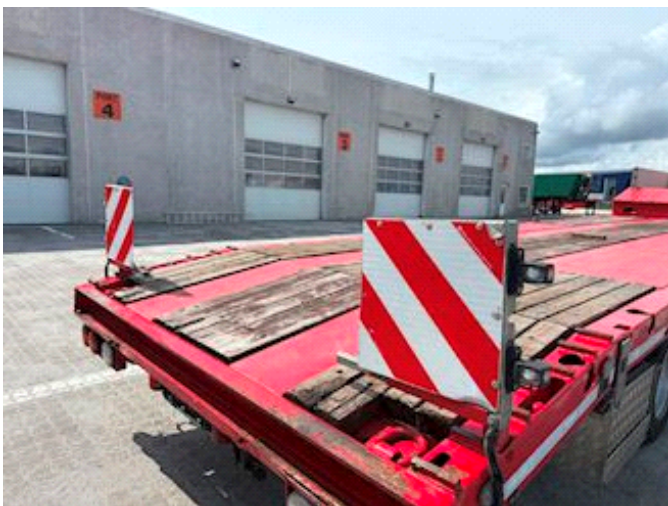

LASTAS A/S

Energivej 35 . DK-8722 Hedensted . Danmark
Motorvej / Autobahn E45 . Afkørsel / Abfahrt 58

E-mail: lastas@lastas.dk
www.lastas.dk

Tel +45 72 19 80 00 • Fax +45 72 19 80 01