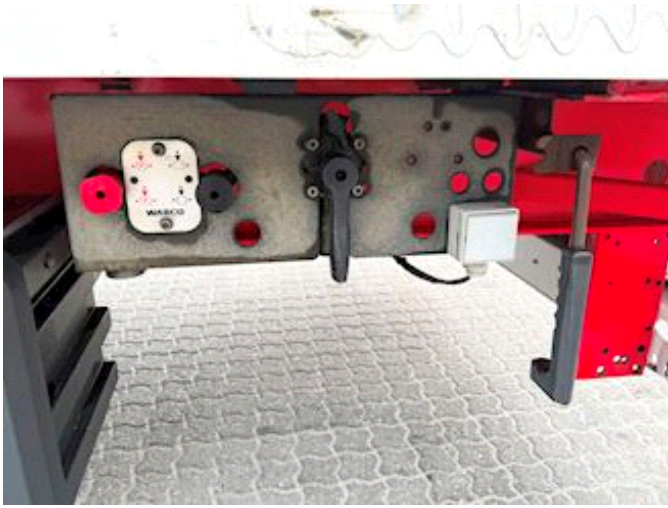

LASTAS A/S

Energivej 35 . DK-8722 Hedensted . Danmark
Motorvej / Autobahn E45 . Afkørsel / Abfahrt 58

E-mail: lastas@lastas.dk
www.lastas.dk

Tel +45 72 19 80 00 • Fax +45 72 19 80 01