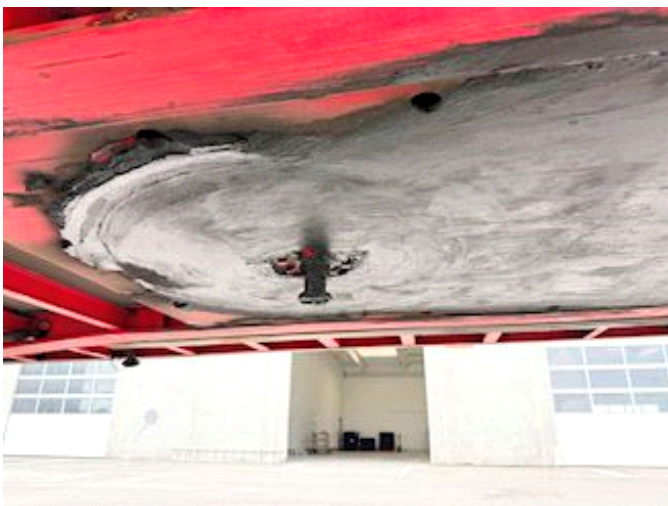

LASTAS A/S

Energivej 35 . DK-8722 Hedensted . Danmark
Motorvej / Autobahn E45 . Afkørsel / Abfahrt 58

E-mail: lastas@lastas.dk
www.lastas.dk

Tel +45 72 19 80 00 • Fax +45 72 19 80 01