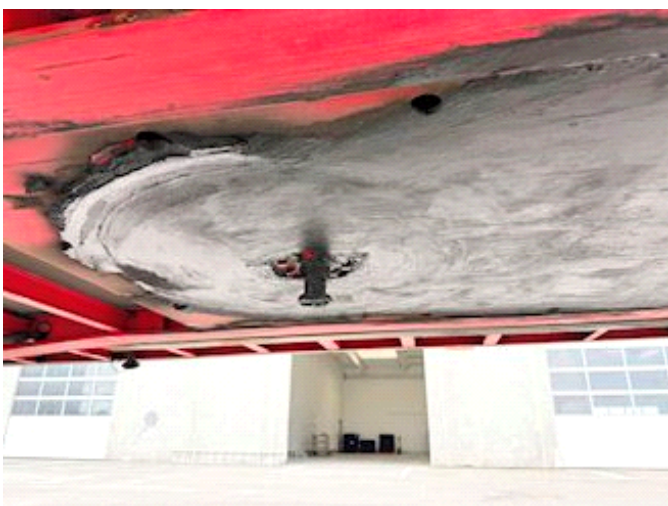

LASTAS A/S

Energivej 35 . DK-8722 Hedensted . Danmark
Motorvej / Autobahn E45 . Afkørsel / Abfahrt 58

E-mail: lastas@lastas.dk
www.lastas.dk

Tel +45 72 19 80 00 • Fax +45 72 19 80 01