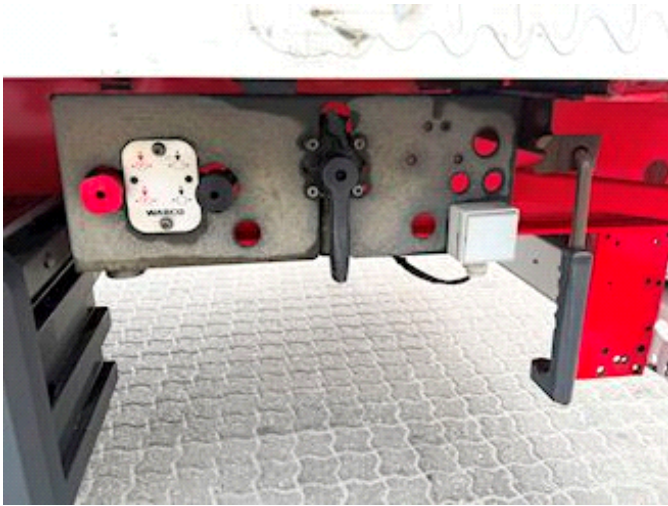

LASTAS A/S

Energivej 35 . DK-8722 Hedensted . Danmark
Motorvej / Autobahn E45 . Afkørsel / Abfahrt 58

E-mail: lastas@lastas.dk
www.lastas.dk

Tel +45 72 19 80 00 • Fax +45 72 19 80 01