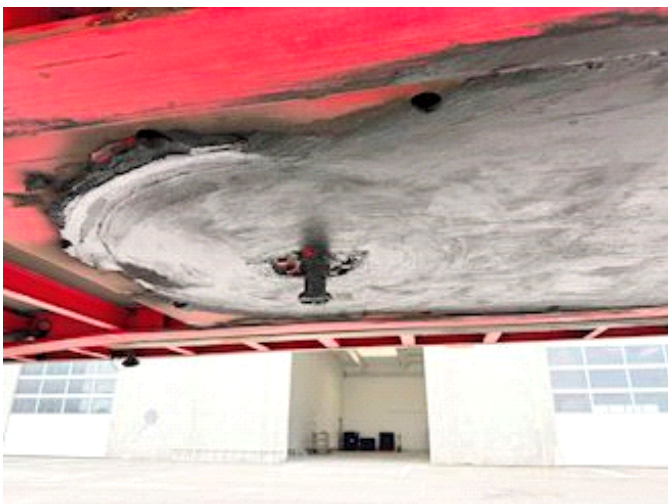

LASTAS A/S

Energivej 35 . DK-8722 Hedensted . Danmark
Motorvej / Autobahn E45 . Afkørsel / Abfahrt 58

E-mail: lastas@lastas.dk
www.lastas.dk

Tel +45 72 19 80 00 • Fax +45 72 19 80 01