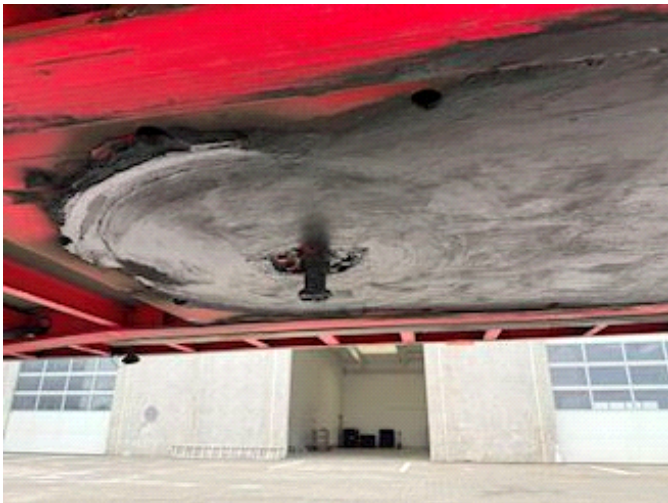

LASTAS A/S

Energivej 35 . DK-8722 Hedensted . Danmark
Motorvej / Autobahn E45 . Afkørsel / Abfahrt 58

E-mail: lastas@lastas.dk
www.lastas.dk

Tel +45 72 19 80 00 • Fax +45 72 19 80 01