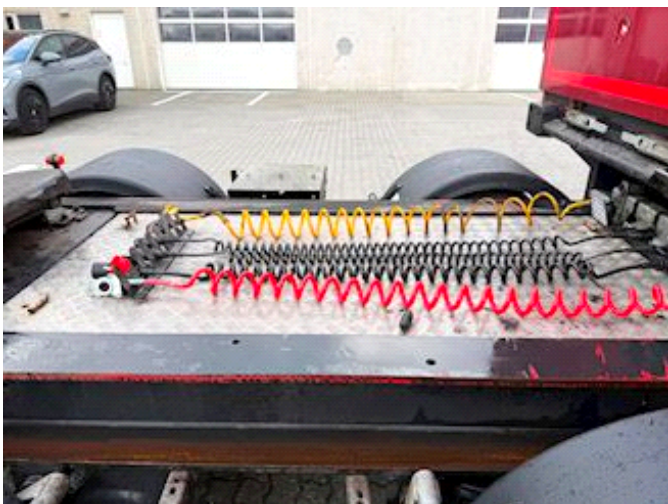

LASTAS A/S

Energivej 35 . DK-8722 Hedensted . Danmark
Motorvej / Autobahn E45 . Afkørsel / Abfahrt 58

E-mail: lastas@lastas.dk
www.lastas.dk

Tel +45 72 19 80 00 • Fax +45 72 19 80 01