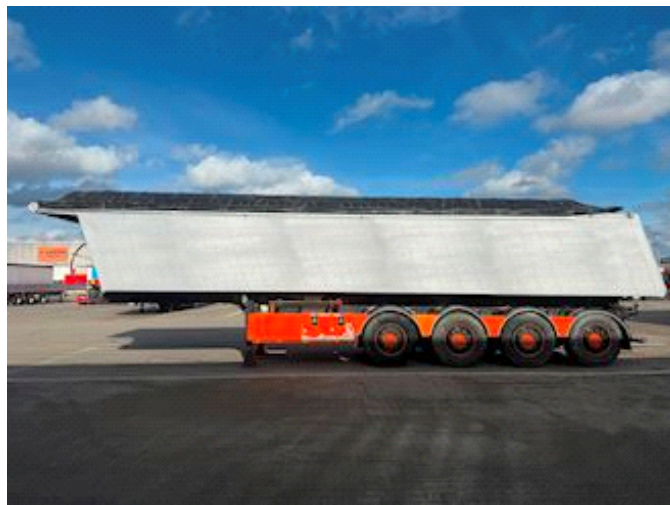

LASTAS A/S

Energivej 35 . DK-8722 Hedensted . Danmark
Motorvej / Autobahn E45 . Afkørsel / Abfahrt 58

E-mail: lastas@lastas.dk
www.lastas.dk

Tel +45 72 19 80 00 • Fax +45 72 19 80 01