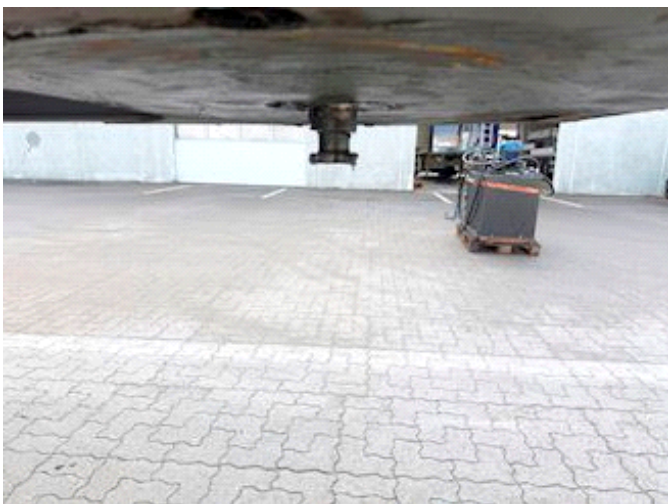

LASTAS A/S

Energivej 35 . DK-8722 Hedensted . Danmark
Motorvej / Autobahn E45 . Afkørsel / Abfahrt 58

E-mail: lastas@lastas.dk
www.lastas.dk

Tel +45 72 19 80 00 • Fax +45 72 19 80 01