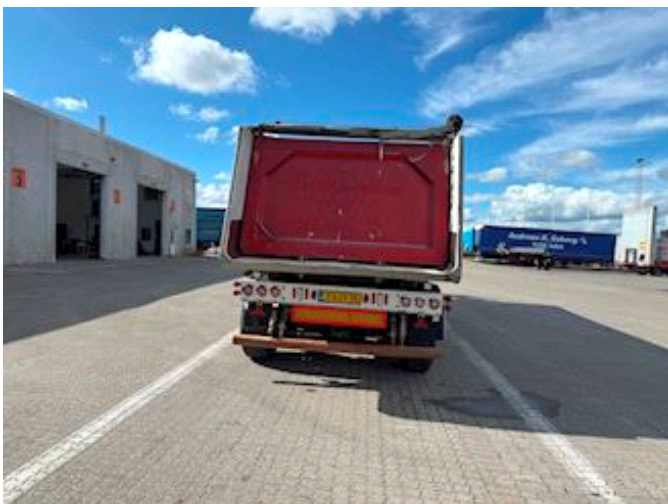

LASTAS A/S

Energivej 35 . DK-8722 Hedensted . Danmark
Motorvej / Autobahn E45 . Afkørsel / Abfahrt 58

E-mail: lastas@lastas.dk
www.lastas.dk

Tel +45 72 19 80 00 • Fax +45 72 19 80 01