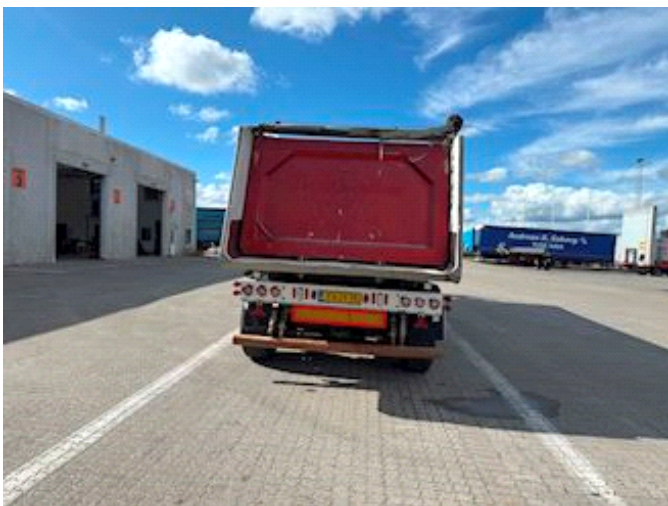

LASTAS A/S

Energivej 35 . DK-8722 Hedensted . Danmark
Motorvej / Autobahn E45 . Afkørsel / Abfahrt 58

E-mail: lastas@lastas.dk
www.lastas.dk

Tel +45 72 19 80 00 • Fax +45 72 19 80 01