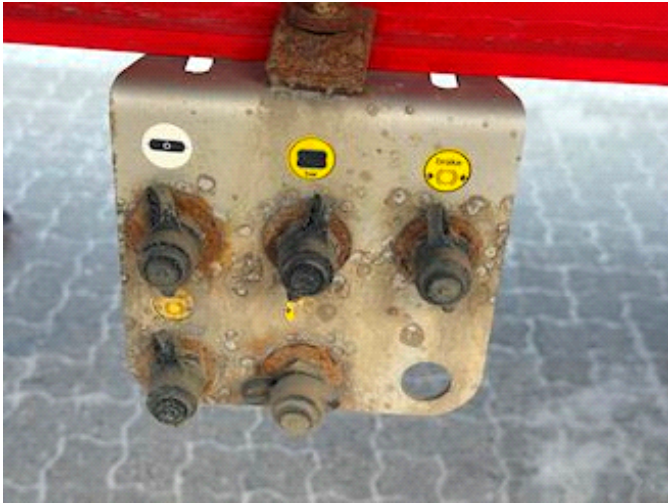

LASTAS A/S

Energivej 35 . DK-8722 Hedensted . Danmark
Motorvej / Autobahn E45 . Afkørsel / Abfahrt 58

E-mail: lastas@lastas.dk
www.lastas.dk

Tel +45 72 19 80 00 • Fax +45 72 19 80 01