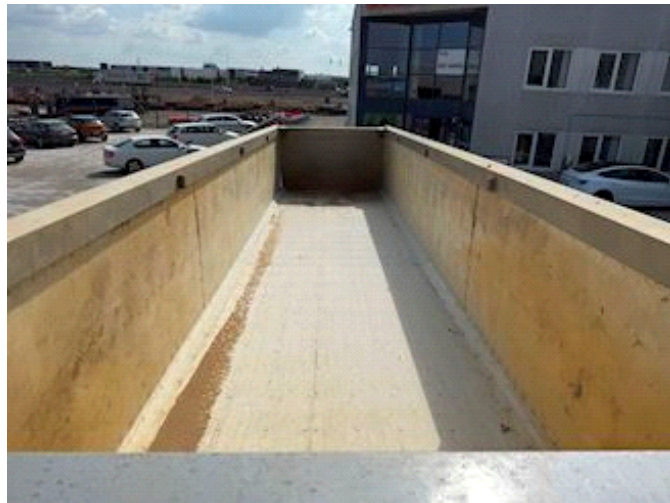

LASTAS A/S

Energivej 35 . DK-8722 Hedensted . Danmark
Motorvej / Autobahn E45 . Afkørsel / Abfahrt 58

E-mail: lastas@lastas.dk
www.lastas.dk

Tel +45 72 19 80 00 • Fax +45 72 19 80 01