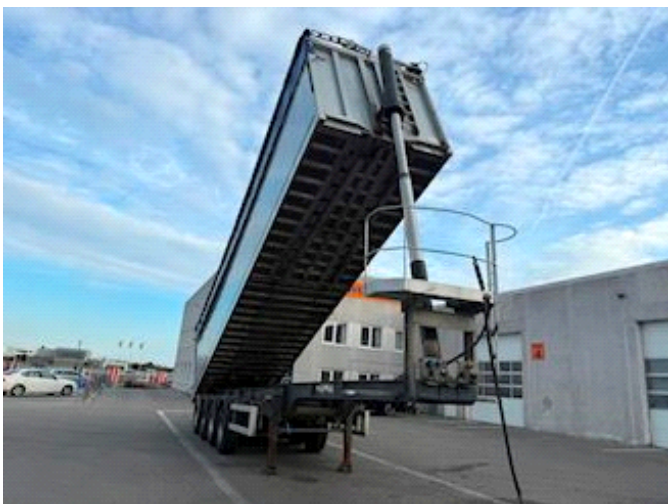

LASTAS A/S

Energivej 35 . DK-8722 Hedensted . Danmark
Motorvej / Autobahn E45 . Afkørsel / Abfahrt 58

E-mail: lastas@lastas.dk
www.lastas.dk

Tel +45 72 19 80 00 • Fax +45 72 19 80 01