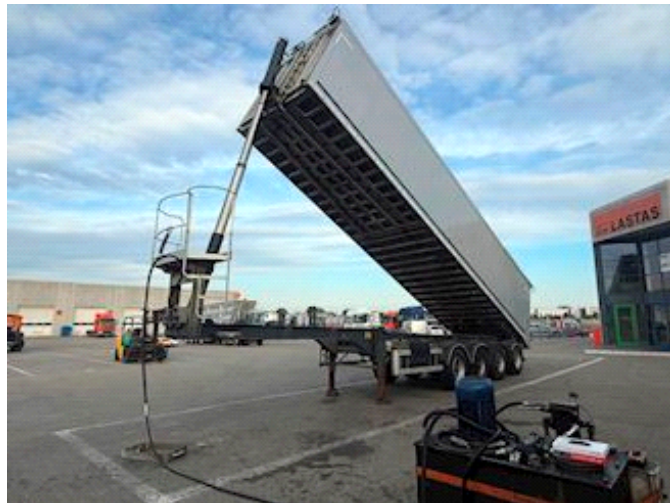

LASTAS A/S

Energivej 35 . DK-8722 Hedensted . Danmark
Motorvej / Autobahn E45 . Afkørsel / Abfahrt 58

E-mail: lastas@lastas.dk
www.lastas.dk

Tel +45 72 19 80 00 • Fax +45 72 19 80 01