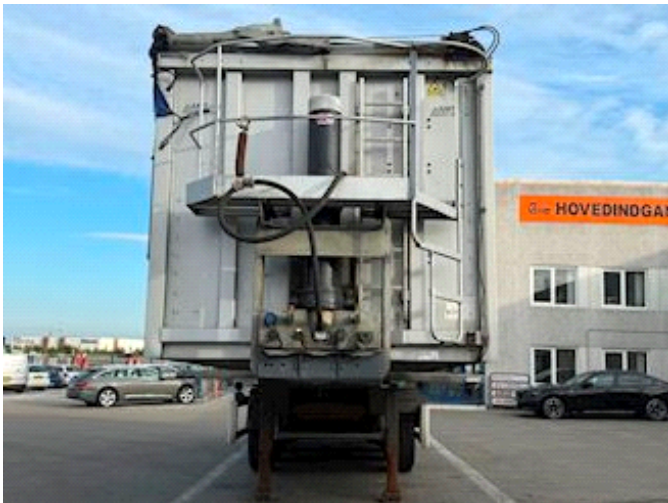

LASTAS A/S

Energivej 35 . DK-8722 Hedensted . Danmark
Motorvej / Autobahn E45 . Afkørsel / Abfahrt 58

E-mail: lastas@lastas.dk
www.lastas.dk

Tel +45 72 19 80 00 • Fax +45 72 19 80 01