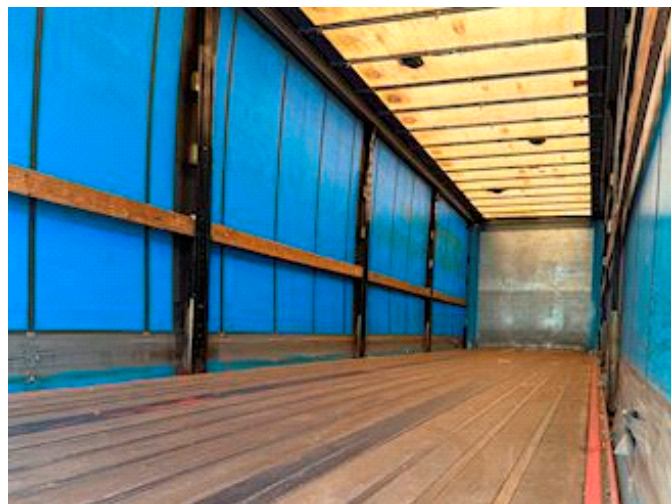

LASTAS A/S

Energivej 35 . DK-8722 Hedensted . Danmark
Motorvej / Autobahn E45 . Afkørsel / Abfahrt 58

E-mail: lastas@lastas.dk
www.lastas.dk

Tel +45 72 19 80 00 • Fax +45 72 19 80 01