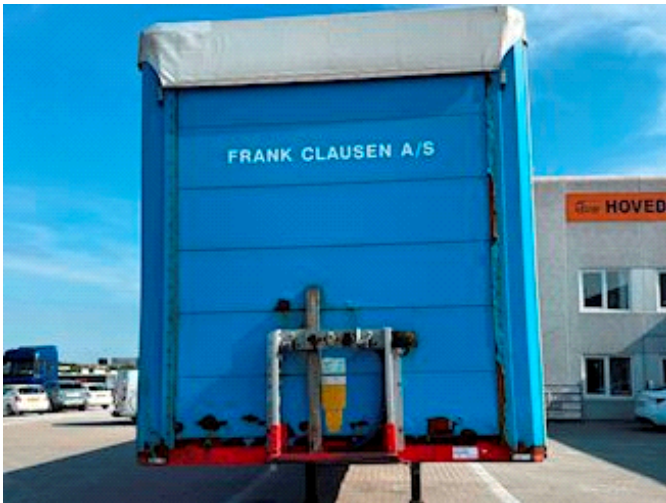

LASTAS A/S

Energivej 35 . DK-8722 Hedensted . Danmark
Motorvej / Autobahn E45 . Afkørsel / Abfahrt 58

E-mail: lastas@lastas.dk
www.lastas.dk

Tel +45 72 19 80 00 • Fax +45 72 19 80 01