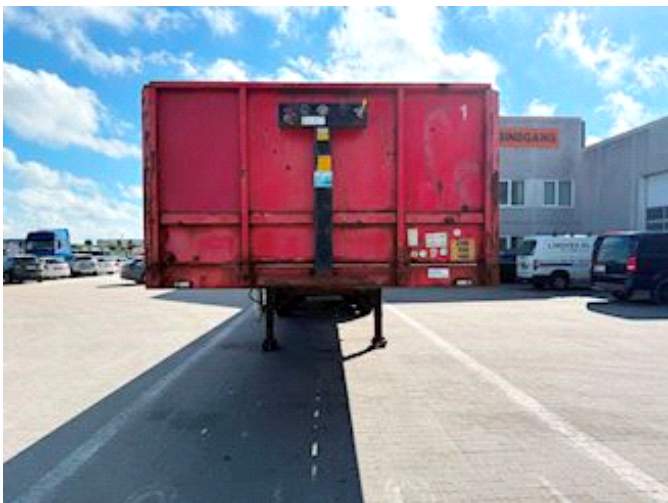

LASTAS A/S

Energivej 35 . DK-8722 Hedensted . Danmark
Motorvej / Autobahn E45 . Afkørsel / Abfahrt 58

E-mail: lastas@lastas.dk
www.lastas.dk

Tel +45 72 19 80 00 • Fax +45 72 19 80 01