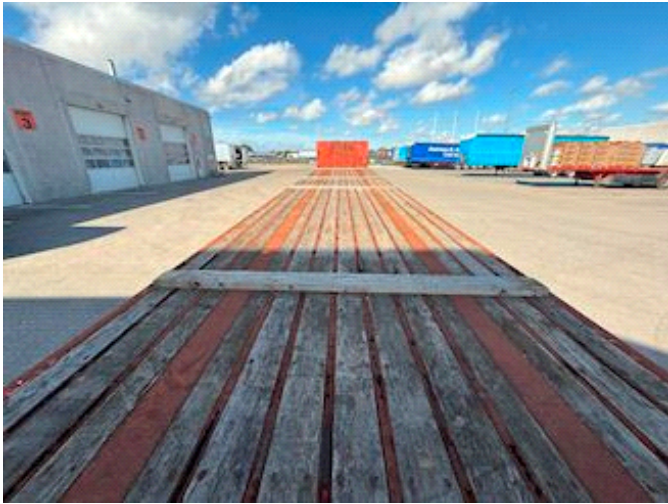

LASTAS A/S

Energivej 35 . DK-8722 Hedensted . Danmark
Motorvej / Autobahn E45 . Afkørsel / Abfahrt 58

E-mail: lastas@lastas.dk
www.lastas.dk

Tel +45 72 19 80 00 • Fax +45 72 19 80 01