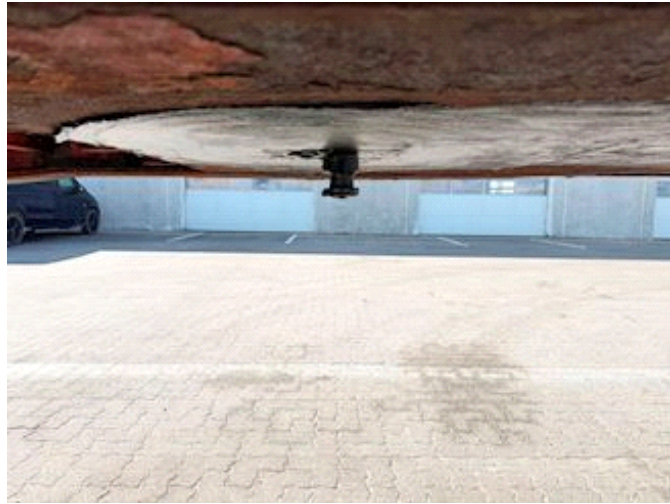

LASTAS A/S

Energivej 35 . DK-8722 Hedensted . Danmark
Motorvej / Autobahn E45 . Afkørsel / Abfahrt 58

E-mail: lastas@lastas.dk
www.lastas.dk

Tel +45 72 19 80 00 • Fax +45 72 19 80 01