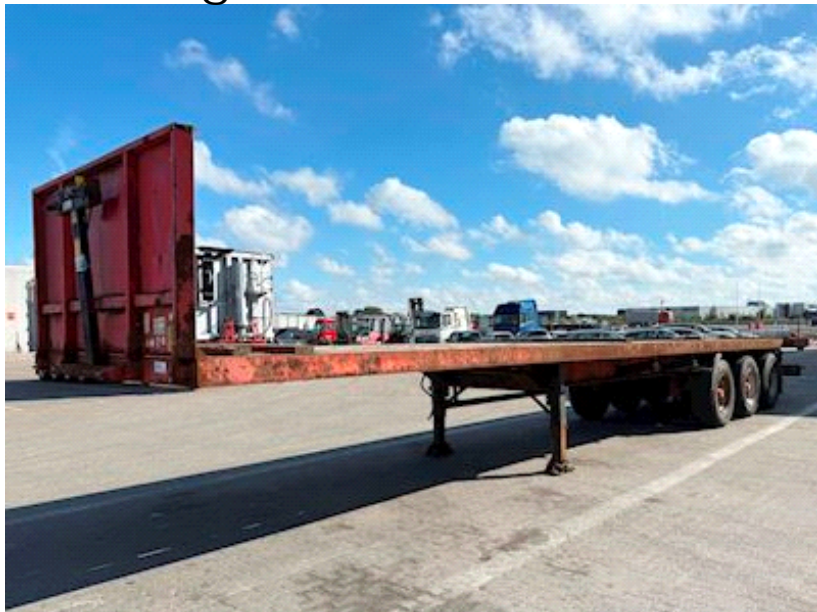

Lastas Trucks Danmark A/S
Energivej 35
8722 Hedensted

Sælger
Lastas A/S
info@lastas.dk
+45 72 19 80 00

Registrering		Vægt		Dæk	
Årgang	2006	Lastevne	33000	% Tilbage	10%
Reg. dato	01-01-1753	Totalvægt	40000	Størrelse 1aks.	385/65 R 22.5
Reg. nr.	NC 9201	Egenvægt	7000	Størrelse 2aks.	385/65 R 22.5
Stel nr.	SKBS40B306KE12691	Dimensioner		Størrelse 3aks.	385/65 R 22.5
Ref. nr.	1E12691	Ind. højde	1320,00	Affjedring	
Chassis		Ind. bredde	2500,00	Aksel 1, luft	✓
Akselafstand	10000,00	Ind. længde	13500,00	Aksel 2, luft	✓
Akseltype	BPW	Bremser		Aksel 3, luft	✓
Liftaksel 1	✓	Tromlebremse	✓	Basis	
				Type	Trailer
				Aksel	3