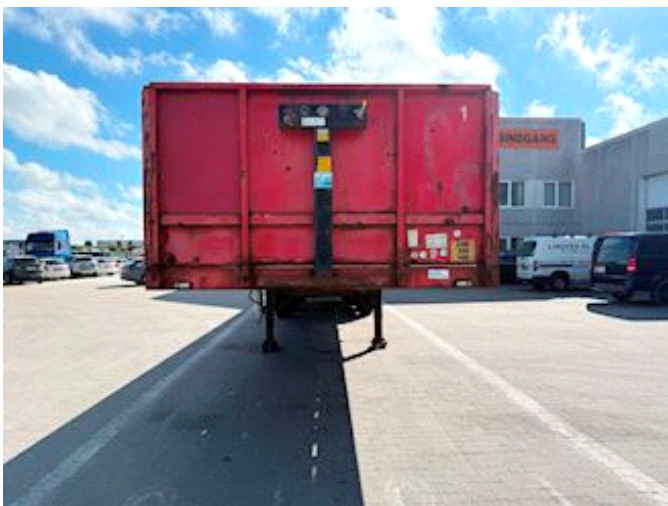

LASTAS A/S

Energivej 35 . DK-8722 Hedensted . Danmark
Motorvej / Autobahn E45 . Afkørsel / Abfahrt 58

E-mail: lastas@lastas.dk
www.lastas.dk

Tel +45 72 19 80 00 • Fax +45 72 19 80 01