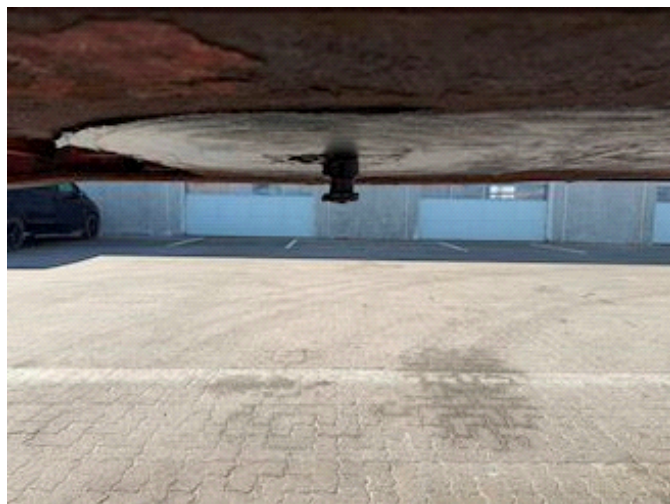

LASTAS A/S

Energivej 35 . DK-8722 Hedensted . Danmark
Motorvej / Autobahn E45 . Afkørsel / Abfahrt 58

E-mail: lastas@lastas.dk
www.lastas.dk

Tel +45 72 19 80 00 • Fax +45 72 19 80 01