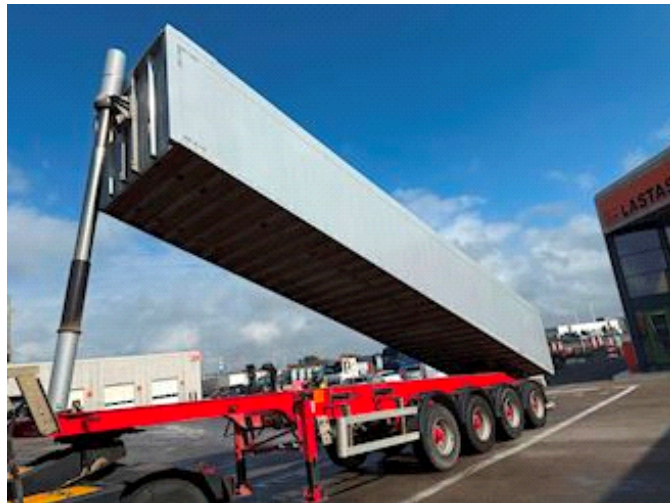

LASTAS A/S

Energivej 35 . DK-8722 Hedensted . Danmark
Motorvej / Autobahn E45 . Afkørsel / Abfahrt 58

E-mail: lastas@lastas.dk
www.lastas.dk

Tel +45 72 19 80 00 • Fax +45 72 19 80 01