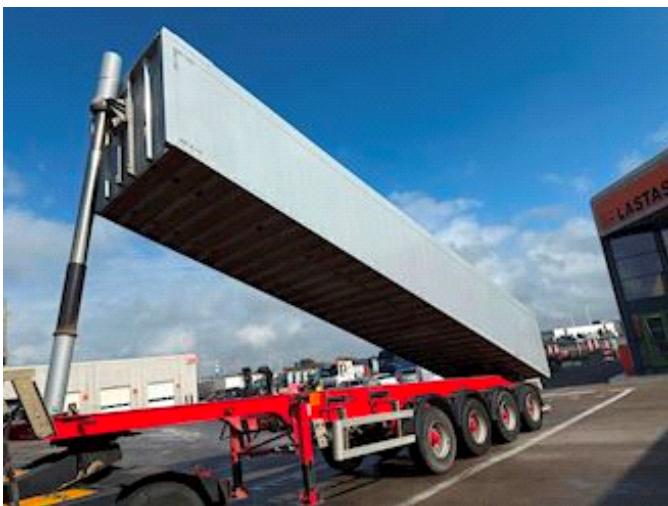

LASTAS A/S

Energivej 35 . DK-8722 Hedensted . Danmark
Motorvej / Autobahn E45 . Afkørsel / Abfahrt 58

E-mail: lastas@lastas.dk
www.lastas.dk

Tel +45 72 19 80 00 • Fax +45 72 19 80 01