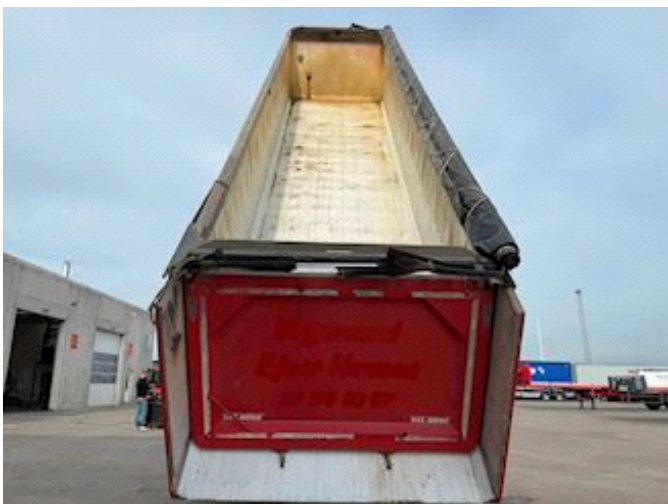

LASTAS A/S

Energivej 35 . DK-8722 Hedensted . Danmark
Motorvej / Autobahn E45 . Afkørsel / Abfahrt 58

E-mail: lastas@lastas.dk
www.lastas.dk

Tel +45 72 19 80 00 • Fax +45 72 19 80 01