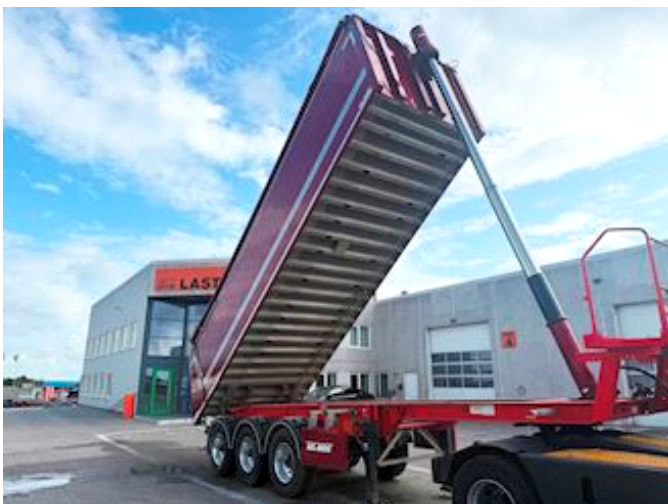

LASTAS A/S

Energivej 35 . DK-8722 Hedensted . Danmark
Motorvej / Autobahn E45 . Afkørsel / Abfahrt 58

E-mail: lastas@lastas.dk
www.lastas.dk

Tel +45 72 19 80 00 • Fax +45 72 19 80 01