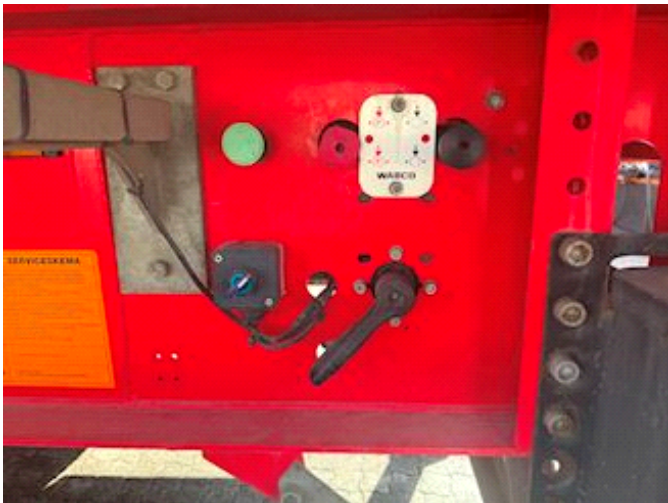

LASTAS A/S

Energivej 35 . DK-8722 Hedensted . Danmark
Motorvej / Autobahn E45 . Afkørsel / Abfahrt 58

E-mail: lastas@lastas.dk
www.lastas.dk

Tel +45 72 19 80 00 • Fax +45 72 19 80 01