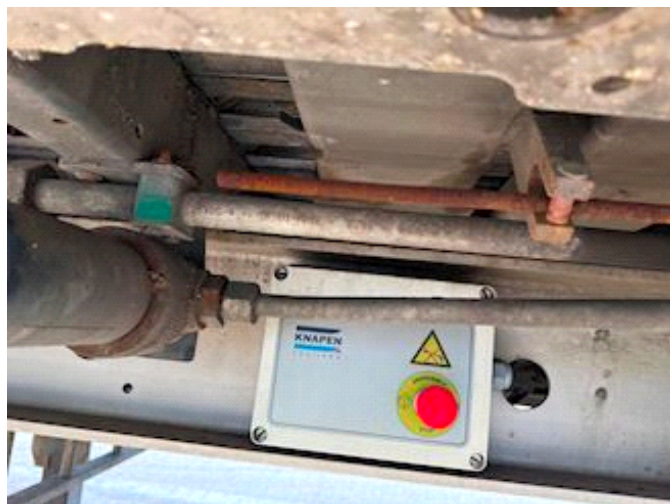

LASTAS A/S

Energivej 35 . DK-8722 Hedensted . Danmark
Motorvej / Autobahn E45 . Afkørsel / Abfahrt 58

E-mail: lastas@lastas.dk
www.lastas.dk

Tel +45 72 19 80 00 • Fax +45 72 19 80 01