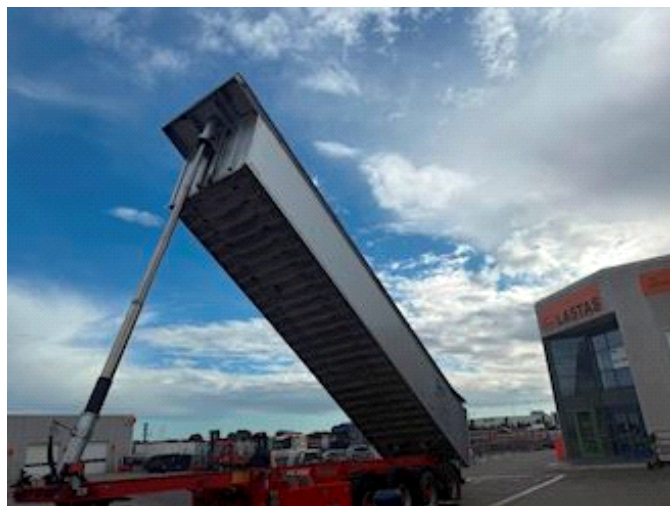

LASTAS A/S

Energivej 35 . DK-8722 Hedensted . Danmark
Motorvej / Autobahn E45 . Afkørsel / Abfahrt 58

E-mail: lastas@lastas.dk
www.lastas.dk

Tel +45 72 19 80 00 • Fax +45 72 19 80 01