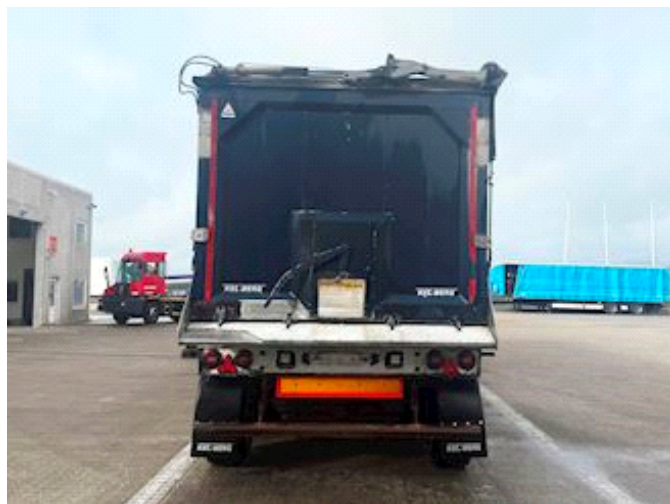

LASTAS A/S

Energivej 35 . DK-8722 Hedensted . Danmark
Motorvej / Autobahn E45 . Afkørsel / Abfahrt 58

E-mail: lastas@lastas.dk
www.lastas.dk

Tel +45 72 19 80 00 • Fax +45 72 19 80 01