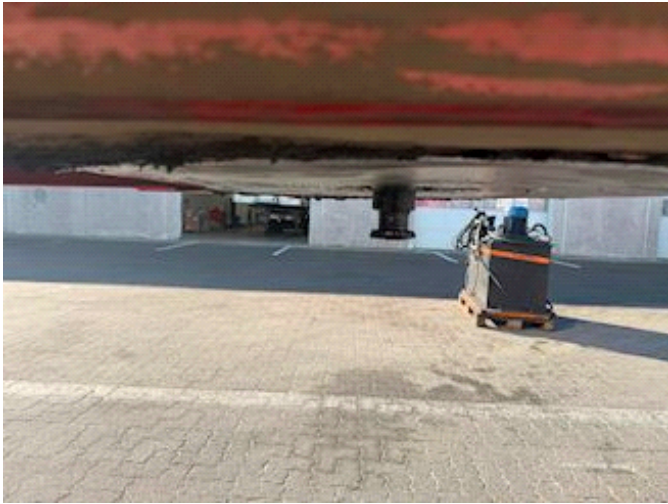

LASTAS A/S

Energivej 35 . DK-8722 Hedensted . Danmark
Motorvej / Autobahn E45 . Afkørsel / Abfahrt 58

E-mail: lastas@lastas.dk
www.lastas.dk

Tel +45 72 19 80 00 • Fax +45 72 19 80 01