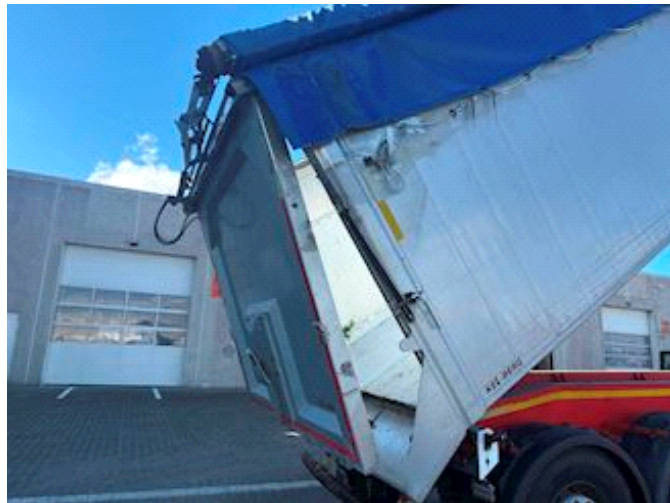

LASTAS A/S

Energivej 35 . DK-8722 Hedensted . Danmark
Motorvej / Autobahn E45 . Afkørsel / Abfahrt 58

E-mail: lastas@lastas.dk
www.lastas.dk

Tel +45 72 19 80 00 • Fax +45 72 19 80 01