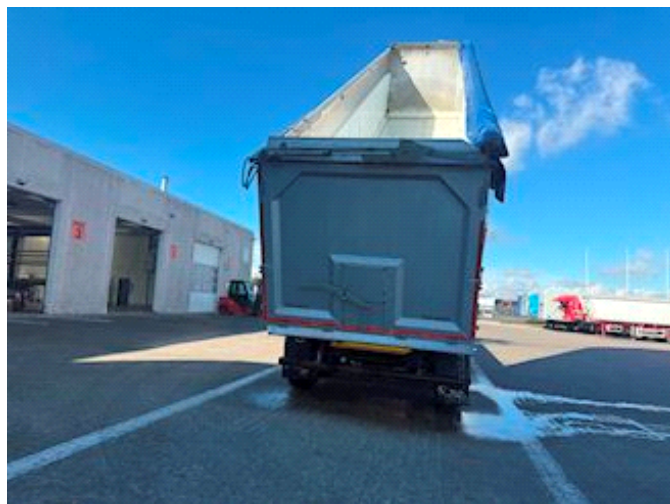

LASTAS A/S

Energivej 35 . DK-8722 Hedensted . Danmark
Motorvej / Autobahn E45 . Afkørsel / Abfahrt 58

E-mail: lastas@lastas.dk
www.lastas.dk

Tel +45 72 19 80 00 • Fax +45 72 19 80 01