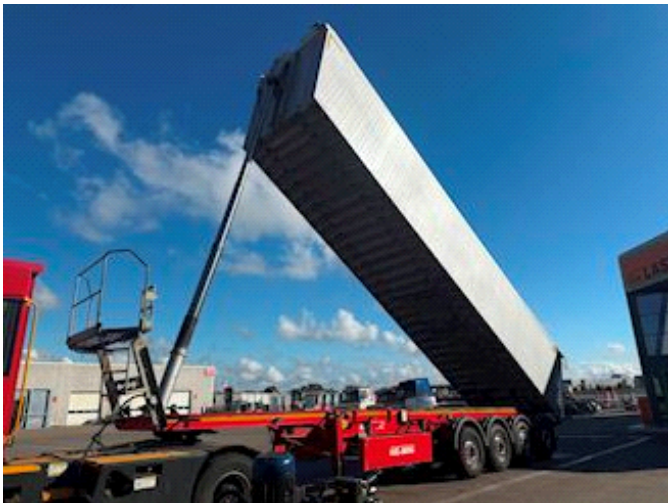

LASTAS A/S

Energivej 35 . DK-8722 Hedensted . Danmark
Motorvej / Autobahn E45 . Afkørsel / Abfahrt 58

E-mail: lastas@lastas.dk
www.lastas.dk

Tel +45 72 19 80 00 • Fax +45 72 19 80 01