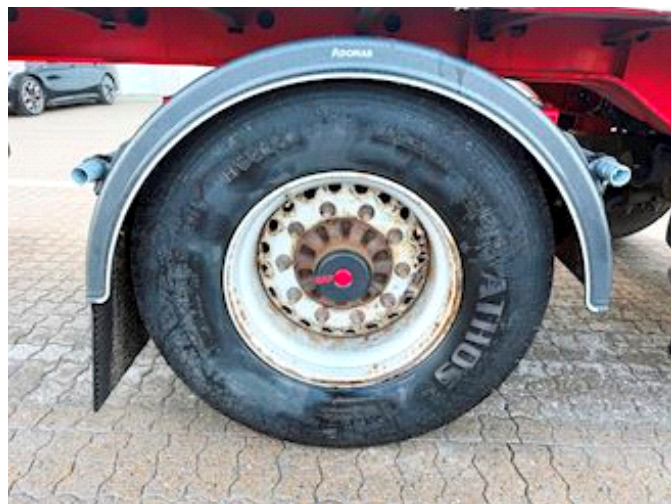

LASTAS A/S

Energivej 35 . DK-8722 Hedensted . Danmark
Motorvej / Autobahn E45 . Afkørsel / Abfahrt 58

E-mail: lastas@lastas.dk
www.lastas.dk

Tel +45 72 19 80 00 • Fax +45 72 19 80 01