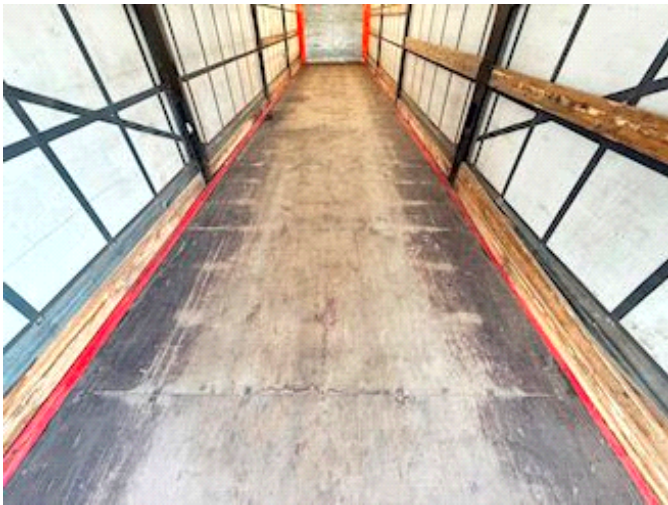

LASTAS A/S

Energivej 35 . DK-8722 Hedensted . Danmark
Motorvej / Autobahn E45 . Afkørsel / Abfahrt 58

E-mail: lastas@lastas.dk
www.lastas.dk

Tel +45 72 19 80 00 • Fax +45 72 19 80 01