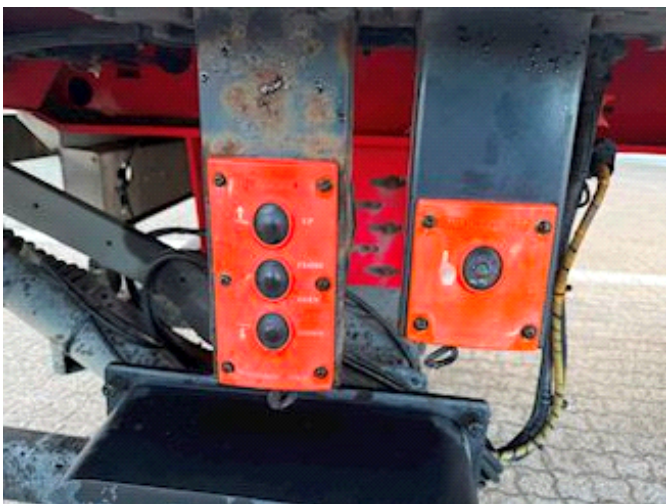

LASTAS A/S

Energivej 35 . DK-8722 Hedensted . Danmark
Motorvej / Autobahn E45 . Afkørsel / Abfahrt 58

E-mail: lastas@lastas.dk
www.lastas.dk

Tel +45 72 19 80 00 • Fax +45 72 19 80 01