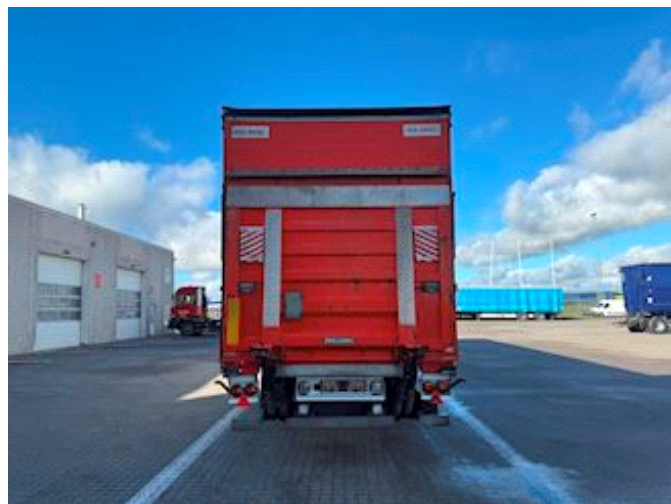

LASTAS A/S

Energivej 35 . DK-8722 Hedensted . Danmark
Motorvej / Autobahn E45 . Afkørsel / Abfahrt 58

E-mail: lastas@lastas.dk
www.lastas.dk

Tel +45 72 19 80 00 • Fax +45 72 19 80 01