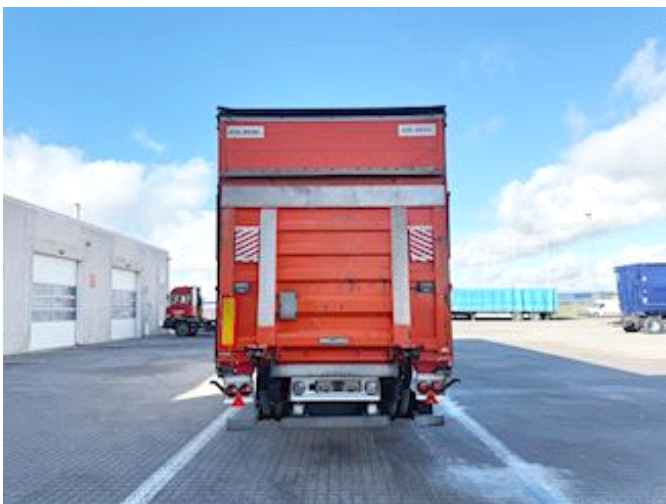

LASTAS A/S

Energivej 35 . DK-8722 Hedensted . Danmark
Motorvej / Autobahn E45 . Afkørsel / Abfahrt 58

E-mail: lastas@lastas.dk
www.lastas.dk

Tel +45 72 19 80 00 • Fax +45 72 19 80 01