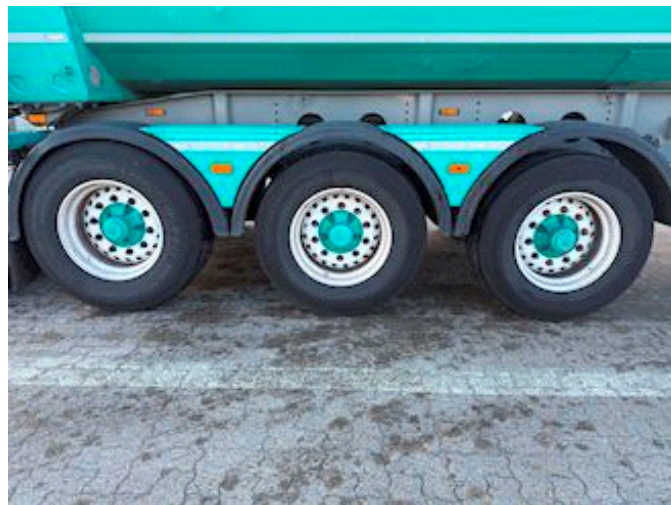

LASTAS A/S

Energivej 35 . DK-8722 Hedensted . Danmark
Motorvej / Autobahn E45 . Afkørsel / Abfahrt 58

E-mail: lastas@lastas.dk
www.lastas.dk

Tel +45 72 19 80 00 • Fax +45 72 19 80 01