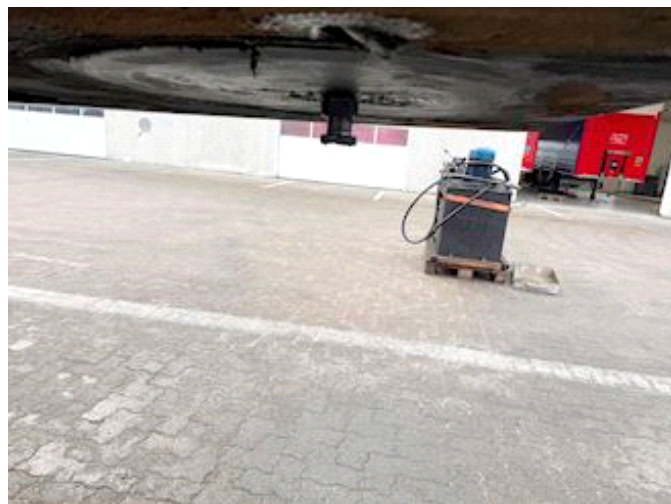

LASTAS A/S

Energivej 35 . DK-8722 Hedensted . Danmark
Motorvej / Autobahn E45 . Afkørsel / Abfahrt 58

E-mail: lastas@lastas.dk
www.lastas.dk

Tel +45 72 19 80 00 • Fax +45 72 19 80 01