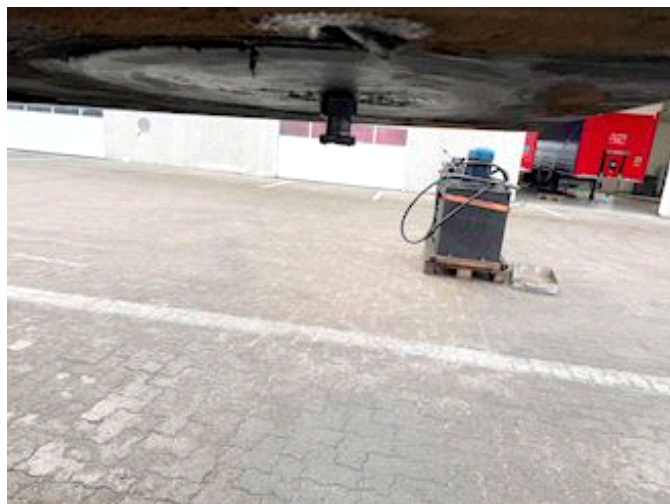

LASTAS A/S

Energivej 35 . DK-8722 Hedensted . Danmark
Motorvej / Autobahn E45 . Afkørsel / Abfahrt 58

E-mail: lastas@lastas.dk
www.lastas.dk

Tel +45 72 19 80 00 • Fax +45 72 19 80 01