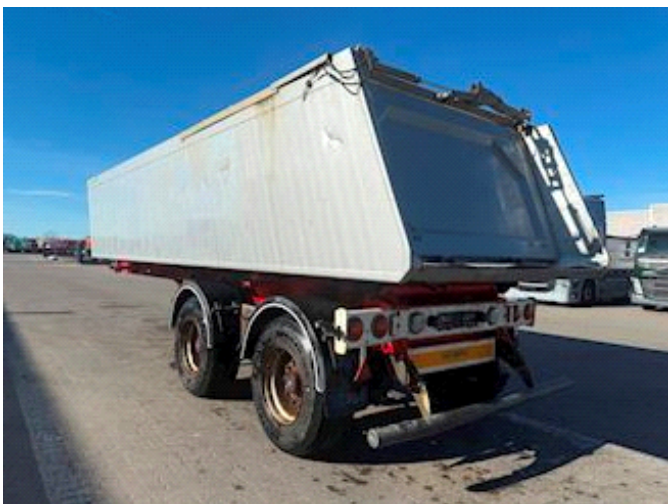

LASTAS A/S

Energivej 35 . DK-8722 Hedensted . Danmark
Motorvej / Autobahn E45 . Afkørsel / Abfahrt 58

E-mail: lastas@lastas.dk
www.lastas.dk

Tel +45 72 19 80 00 • Fax +45 72 19 80 01