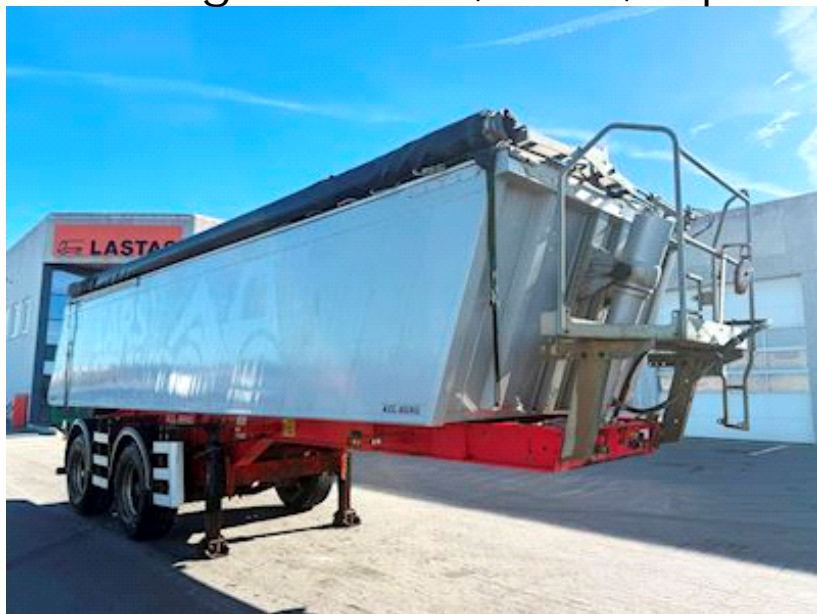

## Kel-Berg 2 aks 23,5 m<sup>3</sup>, Tip

Lastas Trucks Danmark A/S

Energivej 35  
8722 Hedensted

Sælger  
Lastas A/S  
[info@lastas.dk](mailto:info@lastas.dk)  
+45 72 19 80 00

<b>Registrering</b>		<b>Chassis</b>		<b>Bremser</b>	
Årgang	2017	Akselafstand	4680,00	Skivebremse	✓
Reg. dato	18-04-2017	Akseltype	SAF	<b>Affjedring</b>	
Reg. nr.	BZ 4202	Liftaksel 1	✓	Aksel 1, luft	✓
Stel nr.	SKBT38S21GKE19586	<b>Vægt</b>		Aksel 2, luft	✓
Ref. nr.	1E19586	Lastevne	32840,00	<b>Basis</b>	
<b>Dæk</b>		Totalvægt	38000,00	Type	Trailer
% Tilbage	40%	Egenvægt	5160,00	Aksel	2
Størrelse 1aks.	385/65 R 22.5				
Størrelse 2aks.	385/65 R 22.5				

## Beskrivelse

23,5 m<sup>3</sup>  
Liftaksel 1 aksel