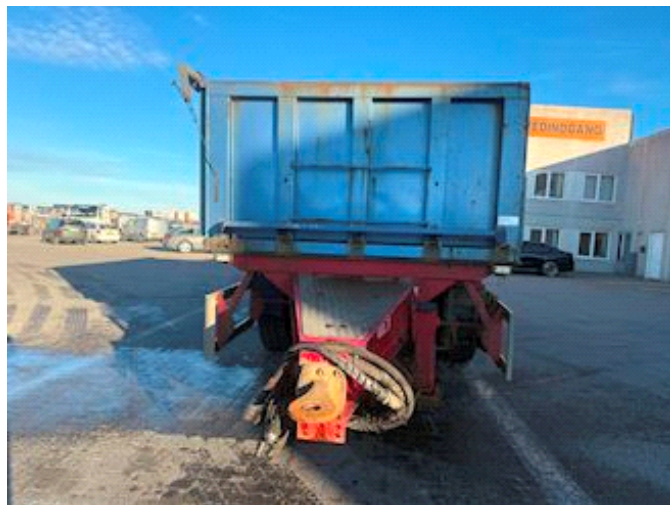

LASTAS A/S

Energivej 35 . DK-8722 Hedensted . Danmark
Motorvej / Autobahn E45 . Afkørsel / Abfahrt 58

E-mail: lastas@lastas.dk
www.lastas.dk

Tel +45 72 19 80 00 • Fax +45 72 19 80 01