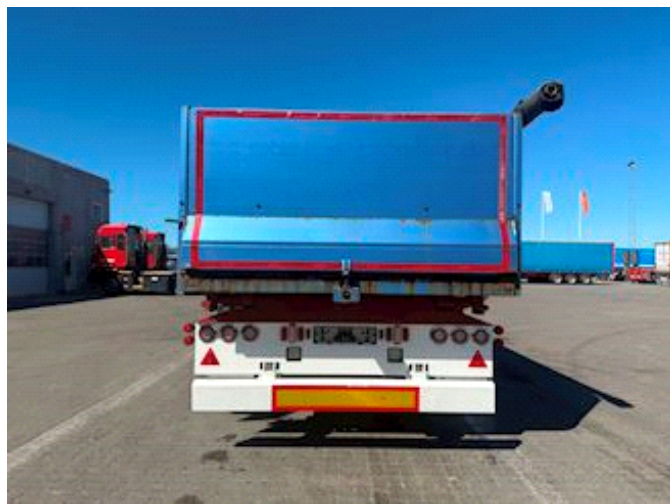

LASTAS A/S

Energivej 35 . DK-8722 Hedensted . Danmark
Motorvej / Autobahn E45 . Afkørsel / Abfahrt 58

E-mail: lastas@lastas.dk
www.lastas.dk

Tel +45 72 19 80 00 • Fax +45 72 19 80 01