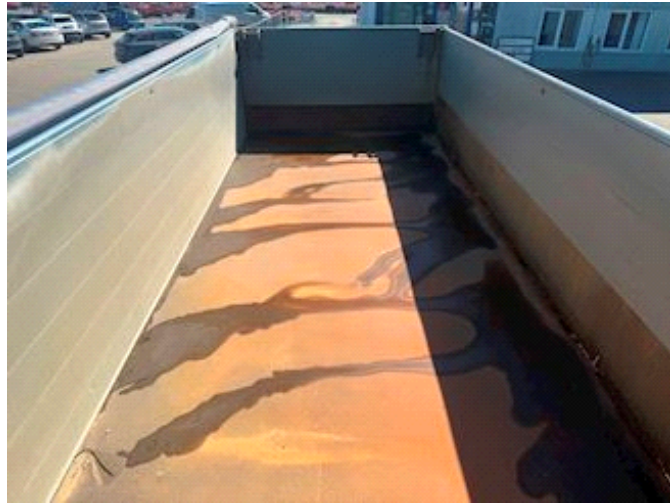

LASTAS A/S

Energivej 35 . DK-8722 Hedensted . Danmark
Motorvej / Autobahn E45 . Afkørsel / Abfahrt 58

E-mail: lastas@lastas.dk
www.lastas.dk

Tel +45 72 19 80 00 • Fax +45 72 19 80 01