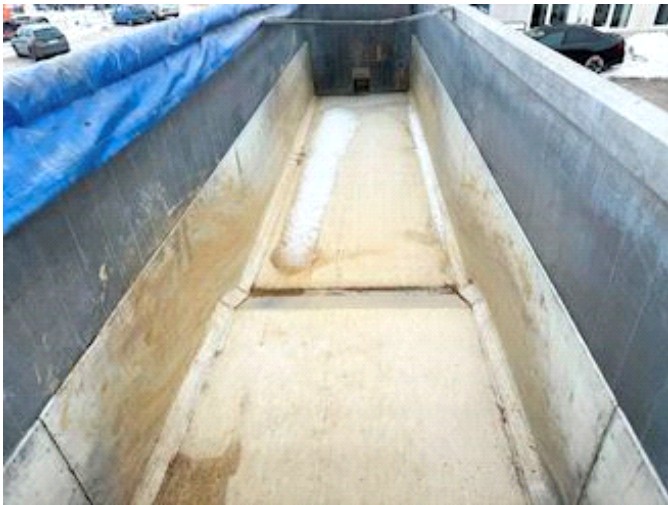

LASTAS A/S

Energivej 35 . DK-8722 Hedensted . Danmark
Motorvej / Autobahn E45 . Afkørsel / Abfahrt 58

E-mail: lastas@lastas.dk
www.lastas.dk

Tel +45 72 19 80 00 • Fax +45 72 19 80 01