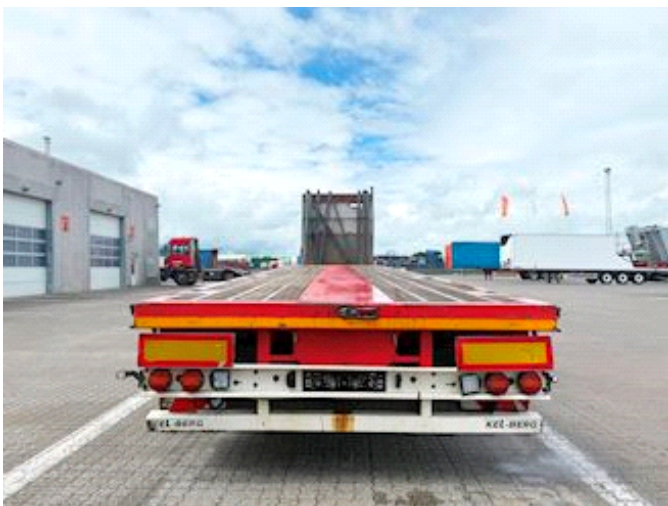

LASTAS A/S

Energivej 35 . DK-8722 Hedensted . Danmark
Motorvej / Autobahn E45 . Afkørsel / Abfahrt 58

E-mail: lastas@lastas.dk
www.lastas.dk

Tel +45 72 19 80 00 • Fax +45 72 19 80 01