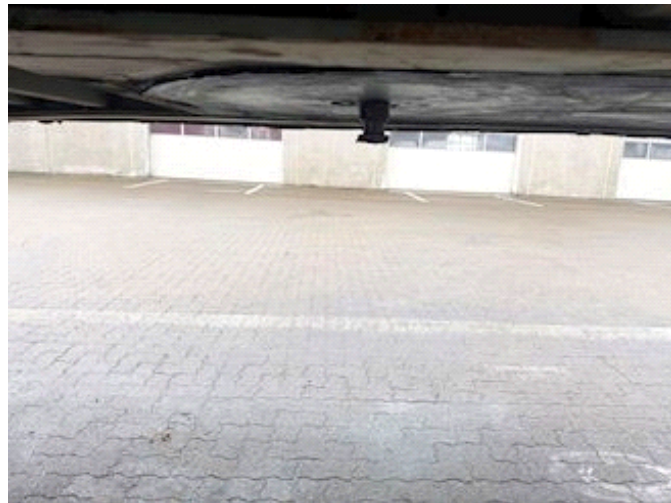

LASTAS A/S

Energivej 35 . DK-8722 Hedensted . Danmark
Motorvej / Autobahn E45 . Afkørsel / Abfahrt 58

E-mail: lastas@lastas.dk
www.lastas.dk

Tel +45 72 19 80 00 • Fax +45 72 19 80 01